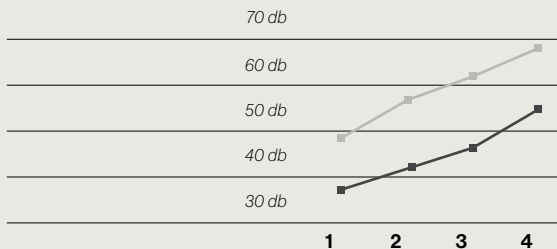

**82% VÄHEMMÄN MELUA
UUELLA FALMEC NRS®
TEKNIIKALLA.**

collection
silence

Verrattuna nykyaikaiseen perusliesikupuun, NRS-kupujen äänitaso on huomattavasti alhaisempi. Hyöty on merkittävä ja selkeästi kuultavissa.

NRS®

NOPEUS

		1	2	3	4
NRS® LIESITUULETIN	■	37	41	45	53
TAVALLINEN LIESITUULETIN	■	49	56	62	68