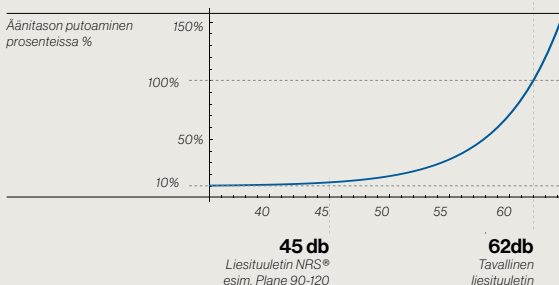

**NRS®**

NOPEUS

		1	2	3	4
NRS® LIESITUULETIN	■	37	41	45	53
TAVALLINEN LIESITUULETIN	■	49	56	62	68

**Äänitason mittaaminen seuraa logaritmista asteikkoa, jossa jokainen 1 dB vähennys vastaa noin 20 % vähennystä melutasossa.**

**Käytännössä noin 10 dB vähennys vastaa korvalla kuultuna melutason puolittamista.**

**Nopeus**

Näin korva kuulee äänitason muutoksen

**PAREMPI ELÄMÄNLAATU,  
KUN KEITTIÖSSÄSI ON  
VÄHEMMÄN MELUA.**

Useat eri ilman virtausdynamiikkaan erikoistuneet laboratoriot ja Falmecon tuotekehitys ovat yhdessä mahdollistaneet NRS-tekniikan kehittämisen.