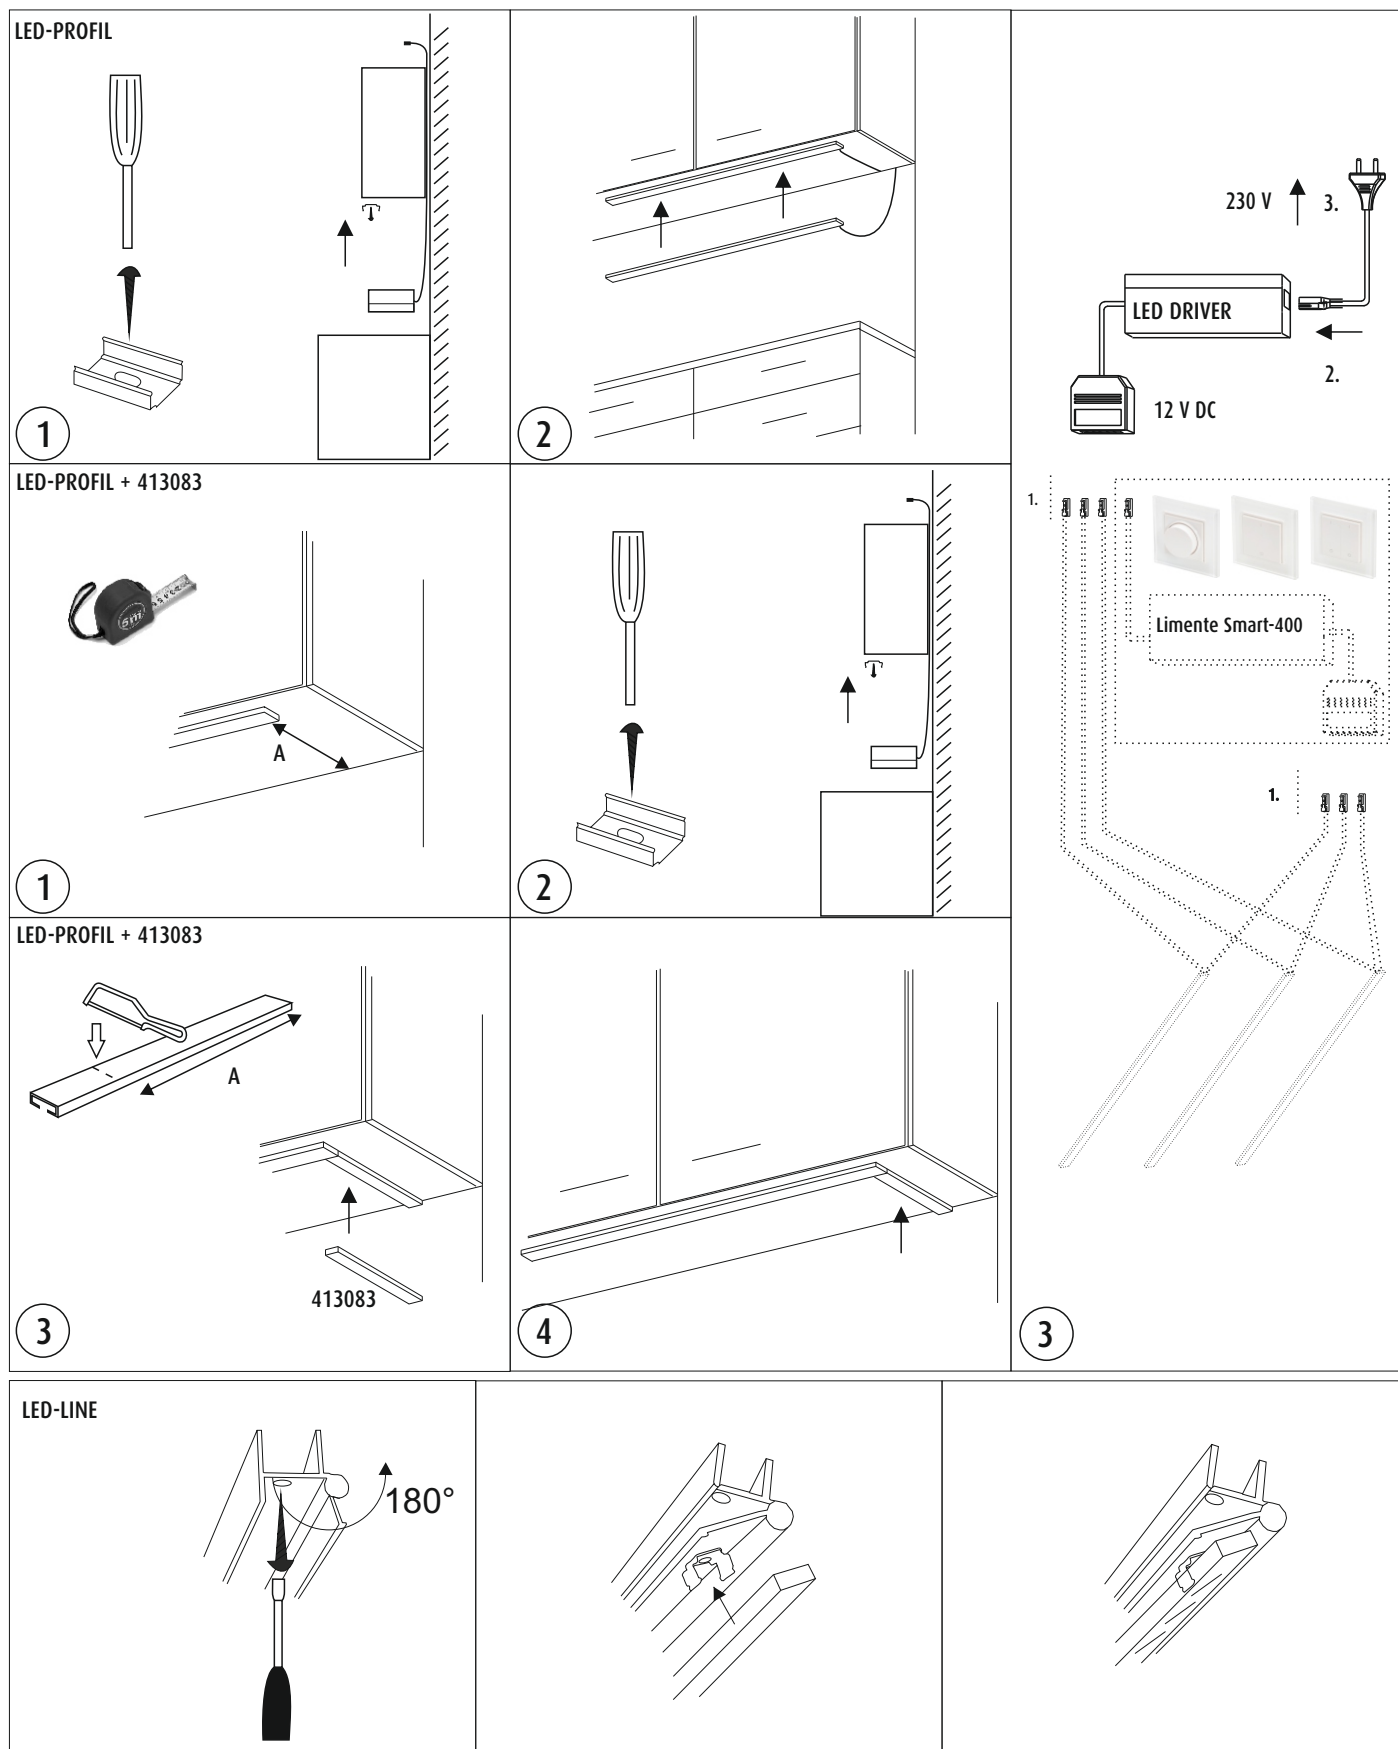

LIMENTE LED-PROFIL | LED-LINE

LIMENTE
- H E L S I N K I -

Kankiraudantie 1, 00700 Helsinki
info@limente.com | www.limente.com