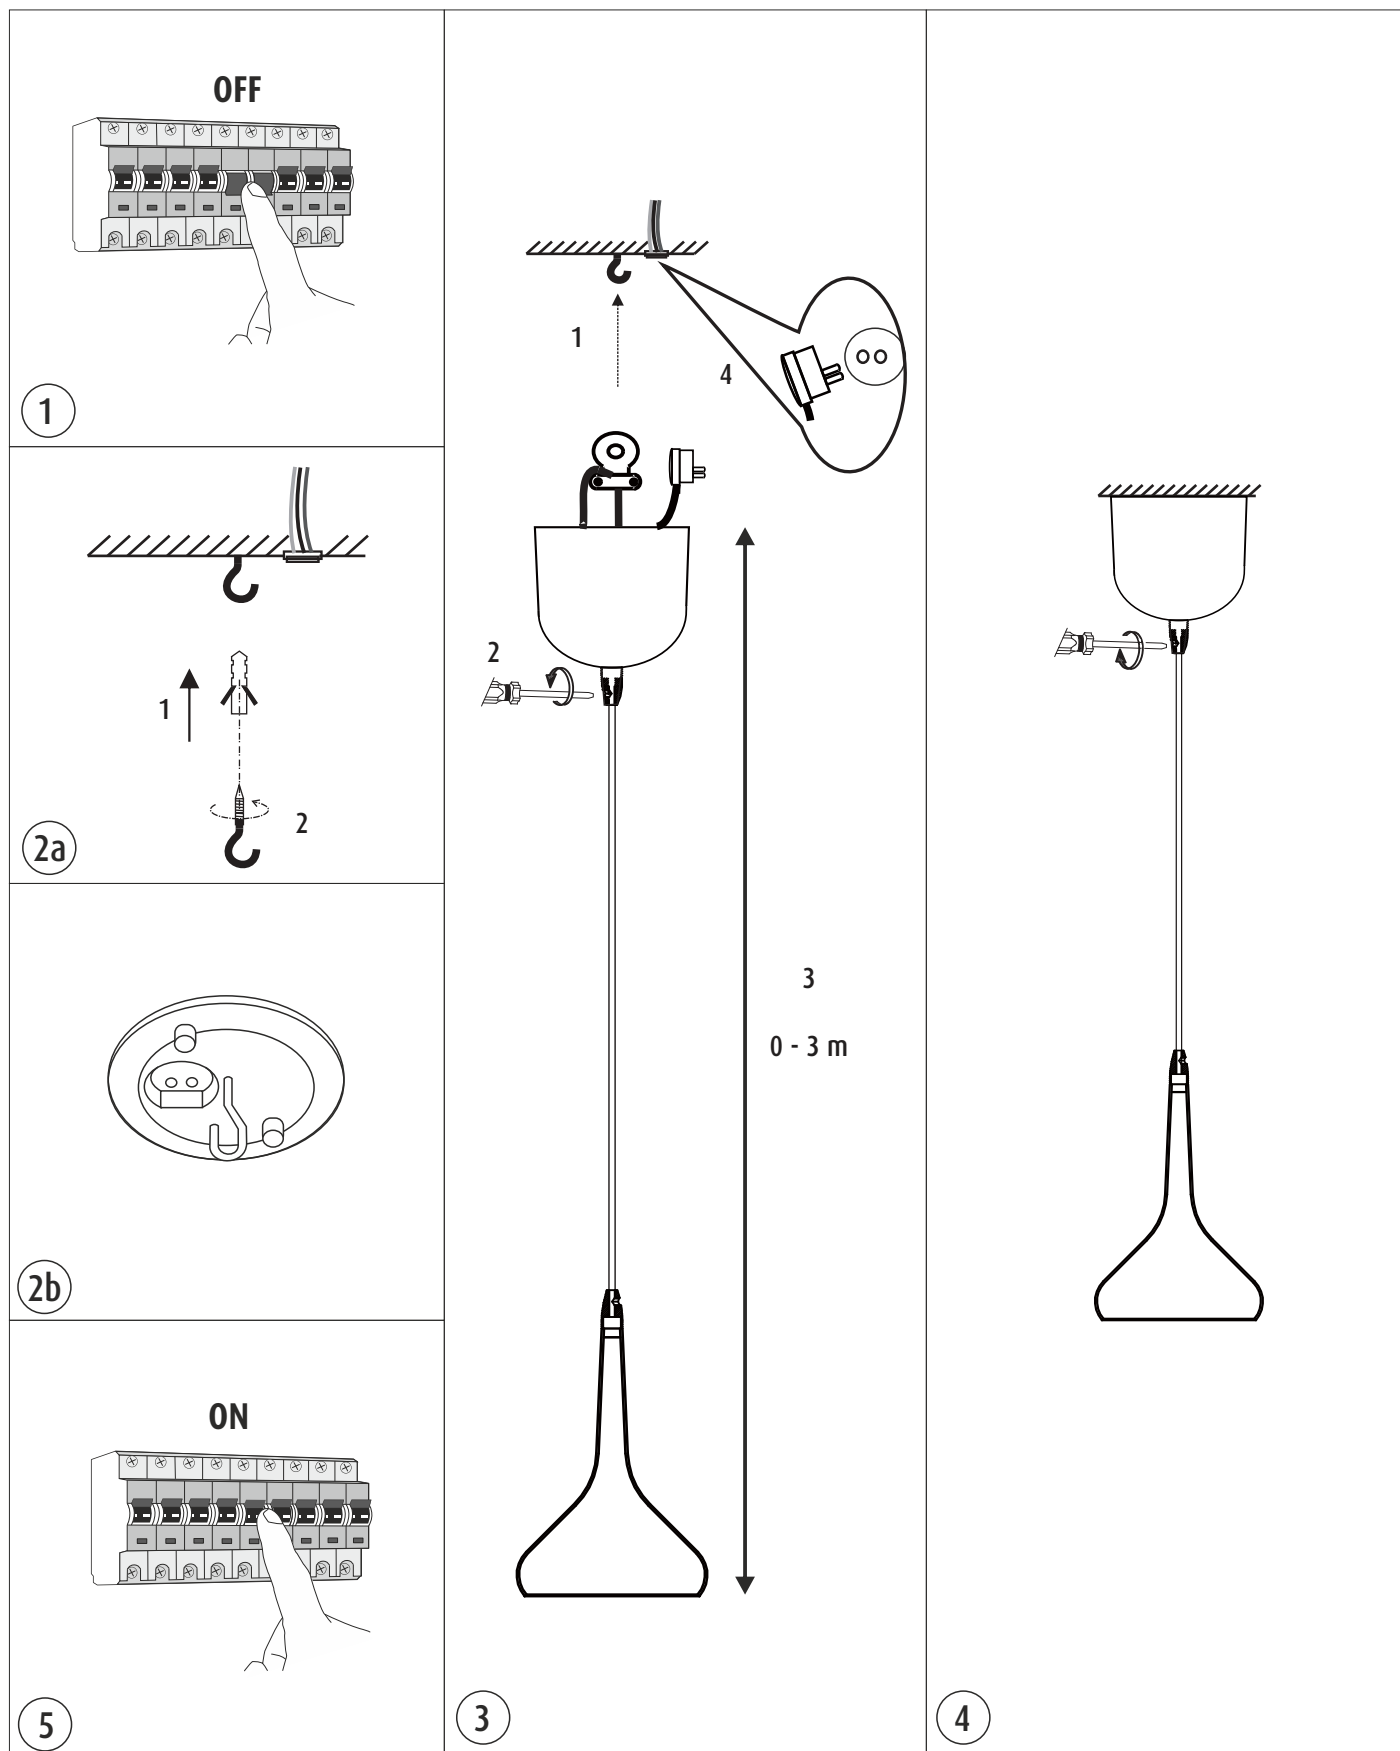

LIMENTE RUSKA

LIMENTE
- H E L S I N K I -

Kankiraudantie 1, 00700 Helsinki
www.limente.com

0,10 m