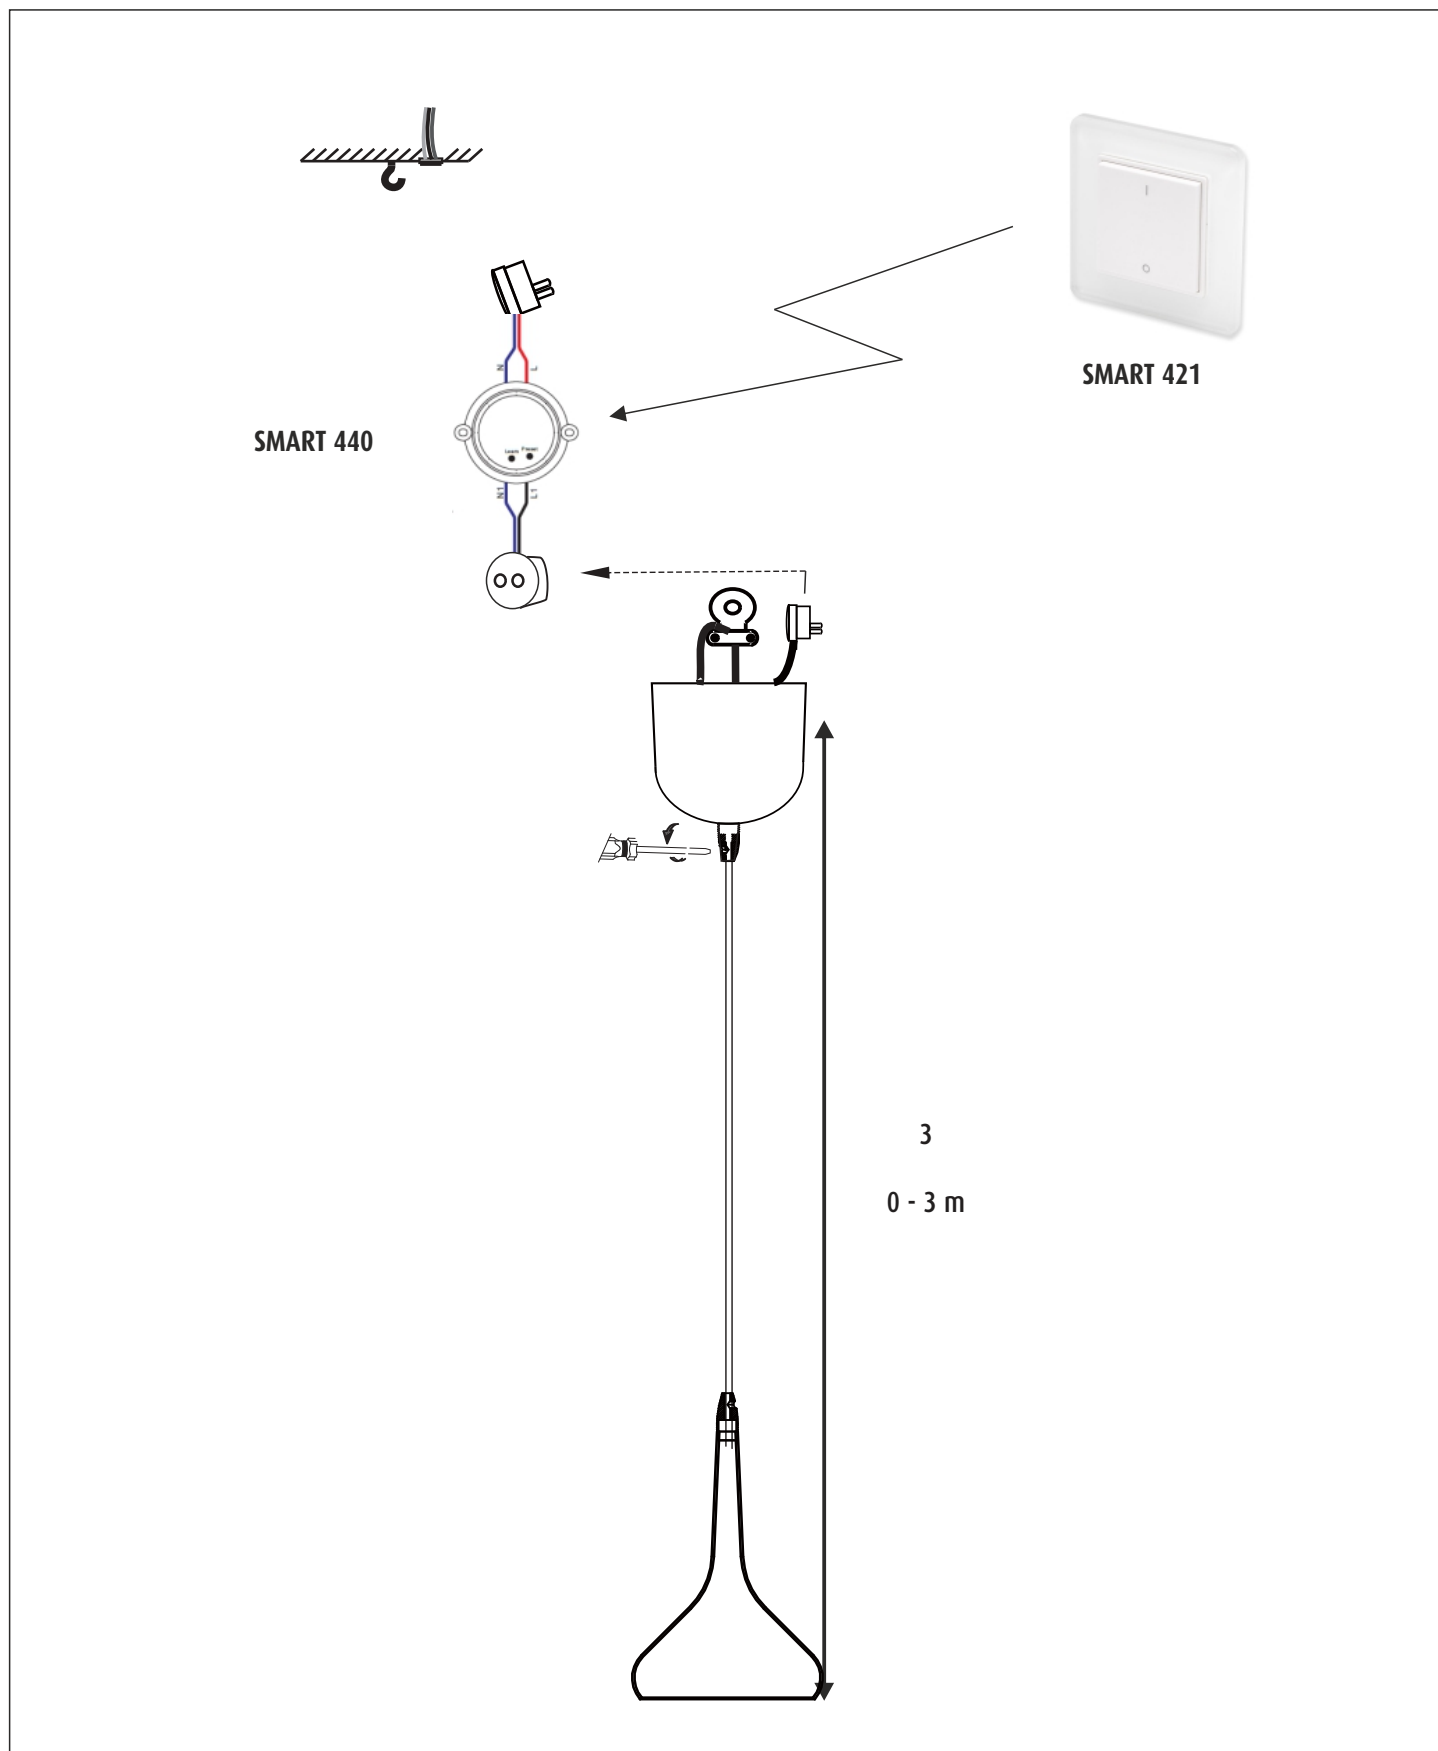

Puhastamine - Kasutage niisket lappi, ärge kasutage tugevat puhastusvahendit.

LIMENTE RUSKA

**LIMENTE**  
- H E L S I N K I -

Kankiraudantie 1, 00700 Helsinki  
www.limente.com

0,10 m

LIMENTE RUSKA + SMART 640440