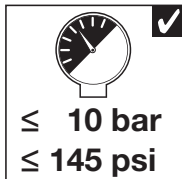

BLANCO

BLANCO MILA HD

1

i

BLANCO MILA HD

www.blanco-germany.com/sos

1x 9 mm
1x 19 mm

BLANCO