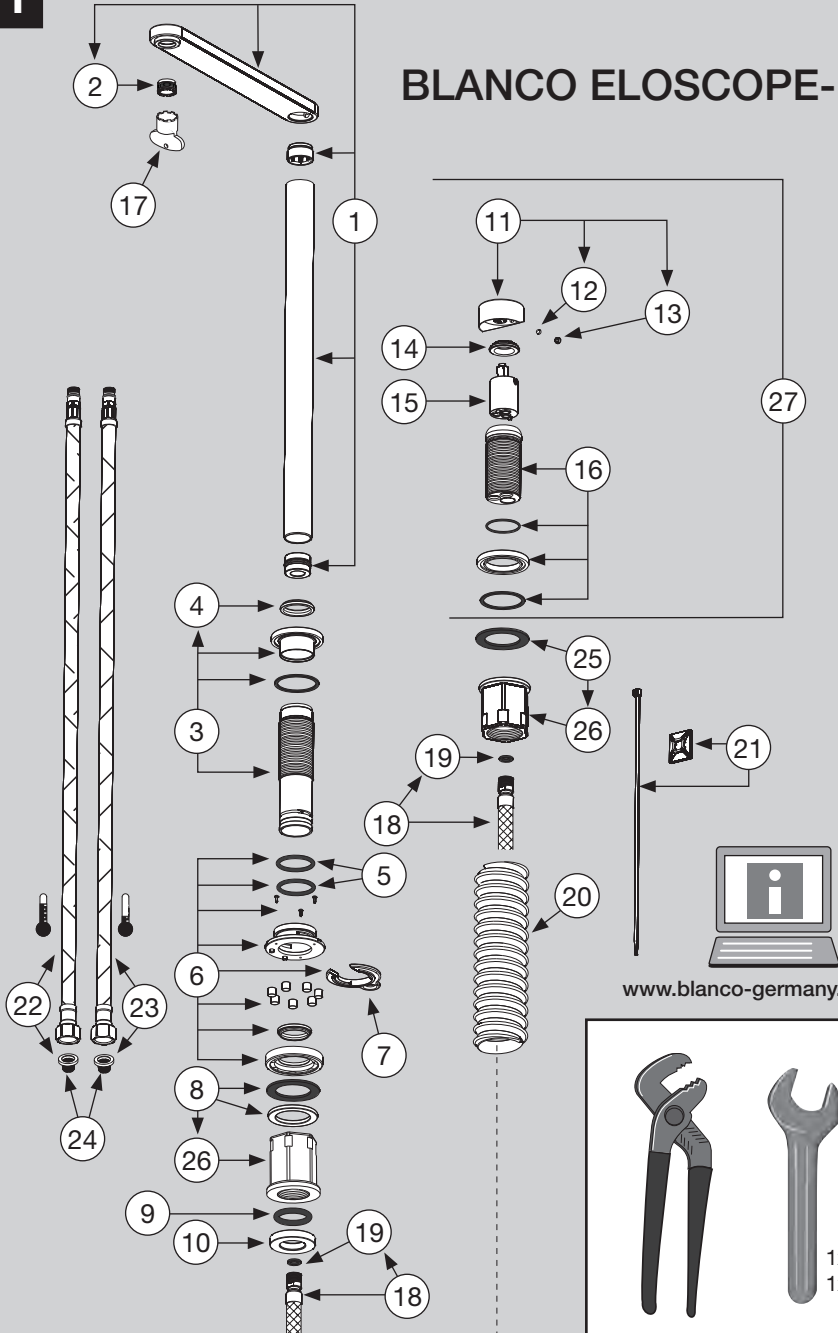

BLANCO

BLANCO ELOSCOPE-F II HD

BLANCO ELOSCOPE-F II

1x 13 mm
1x 19 mm

20

Art.-No.
520 523

21

Art. No.
118 840