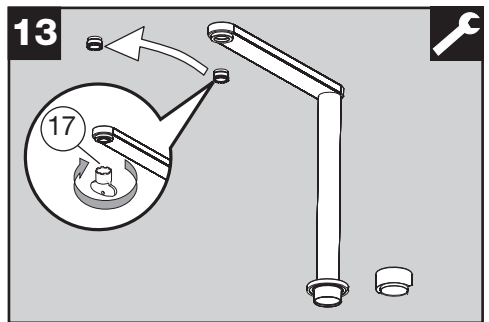

BLANCO

BLANCO ELOSCOPE-F II HD

BLANCO ELOSCOPE-F II

1x 13 mm
1x 19 mm

20

Art.-No.
520 523

21

Art. No.
118 840