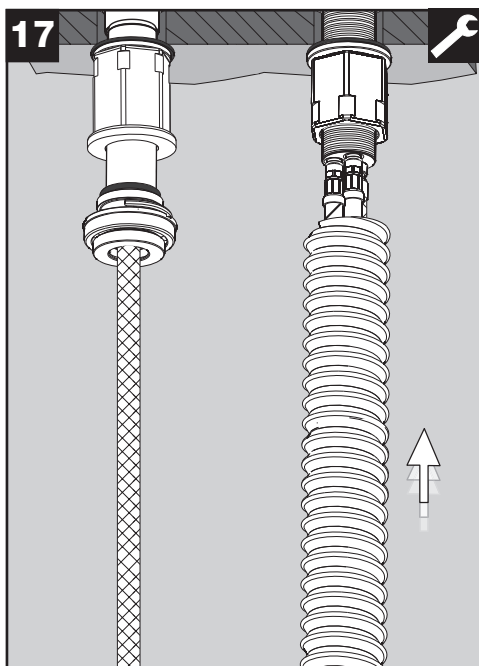

BLANCO

BLANCO ELOSCOPE-F II HD

BLANCO ELOSCOPE-F II

1x 13 mm
1x 19 mm

20

Art.-No.
520 523

21

Art. No.
118 840