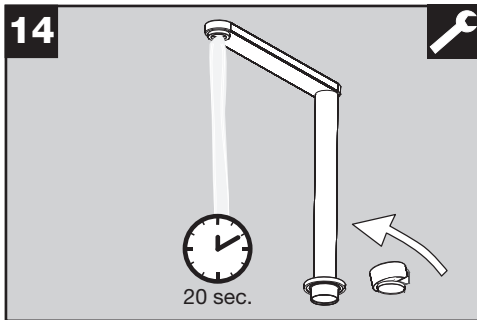

BLANCO

BLANCO ELOSCOPE-F II HD

BLANCO ELOSCOPE-F II

1x 13 mm
1x 19 mm

20

Art.-No.
520 523

21

Art. No.
118 840