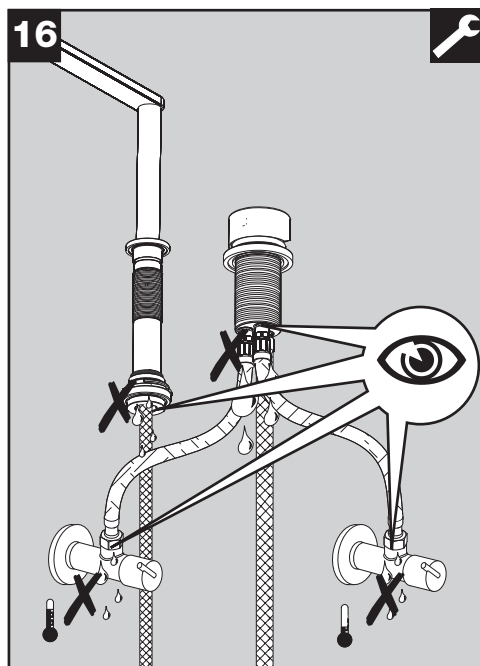

BLANCO

BLANCO ELOSCOPE-F II HD

BLANCO ELOSCOPE-F II

1x 13 mm
1x 19 mm

20

Art.-No.
520 523

21

Art. No.
118 840