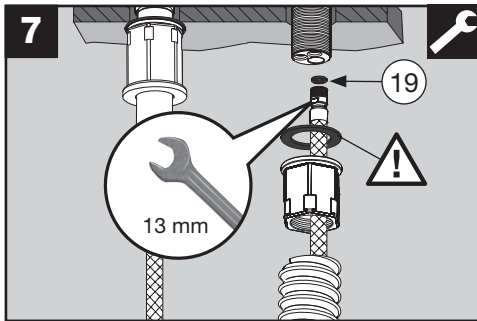

BLANCO

BLANCO ELOSCOPE-F II HD

BLANCO ELOSCOPE-F II

1x 13 mm
1x 19 mm

20

Art.-No.
520 523

21

Art. No.
118 840