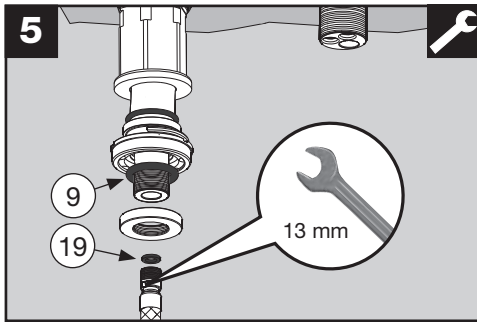

BLANCO

BLANCO ELOSCOPE-F II HD

BLANCO ELOSCOPE-F II

1x 13 mm
1x 19 mm

20

Art.-No.
520 523

21

Art. No.
118 840