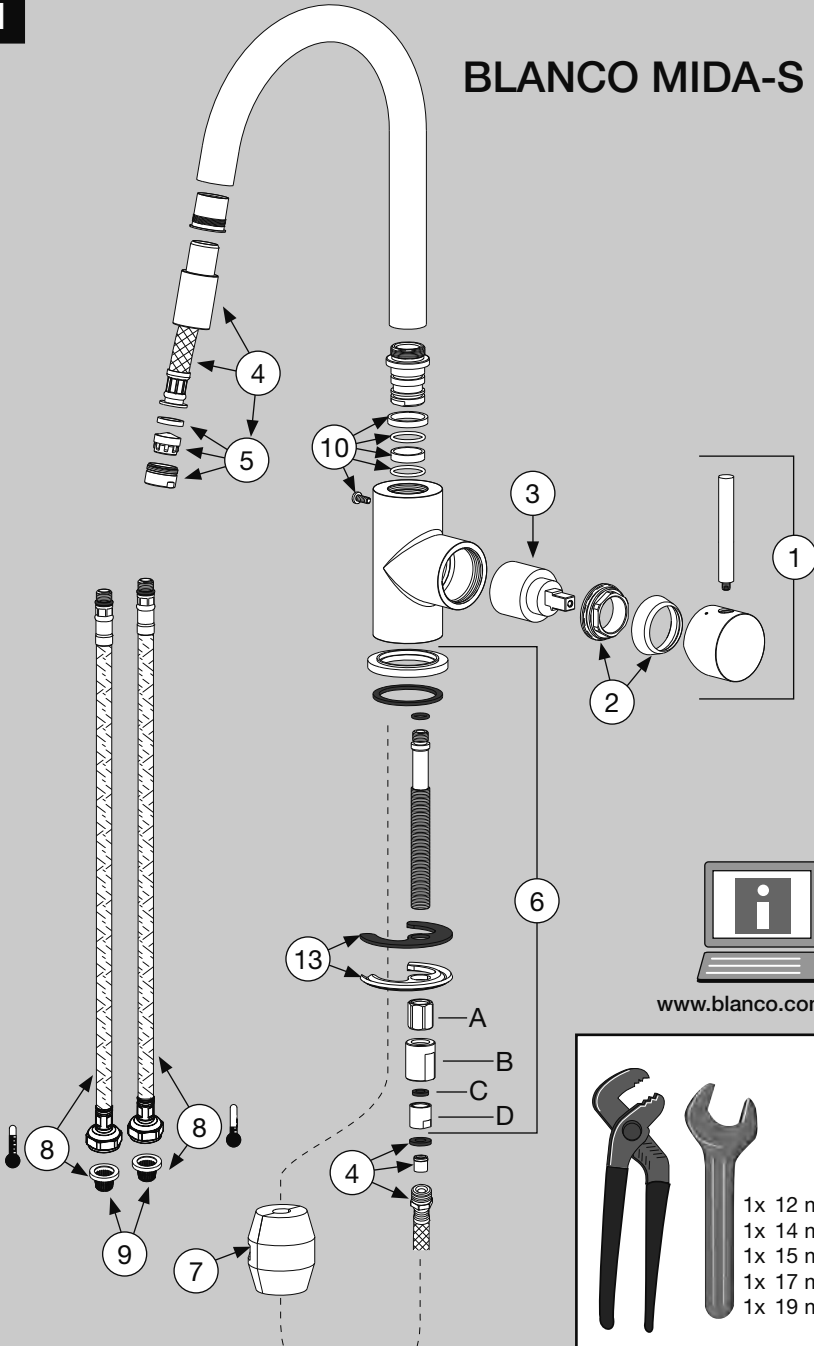

BLANCO

BLANCO MIDA-S HD

≤ 70°C
≤ 158°F

≤ 10 bar
≤ 145 psi

1**i****BLANCO MIDA-S HD**

www.blanco.com/sos

- 1x 12 mm
- 1x 14 mm
- 1x 15 mm
- 1x 17 mm
- 1x 19 mm