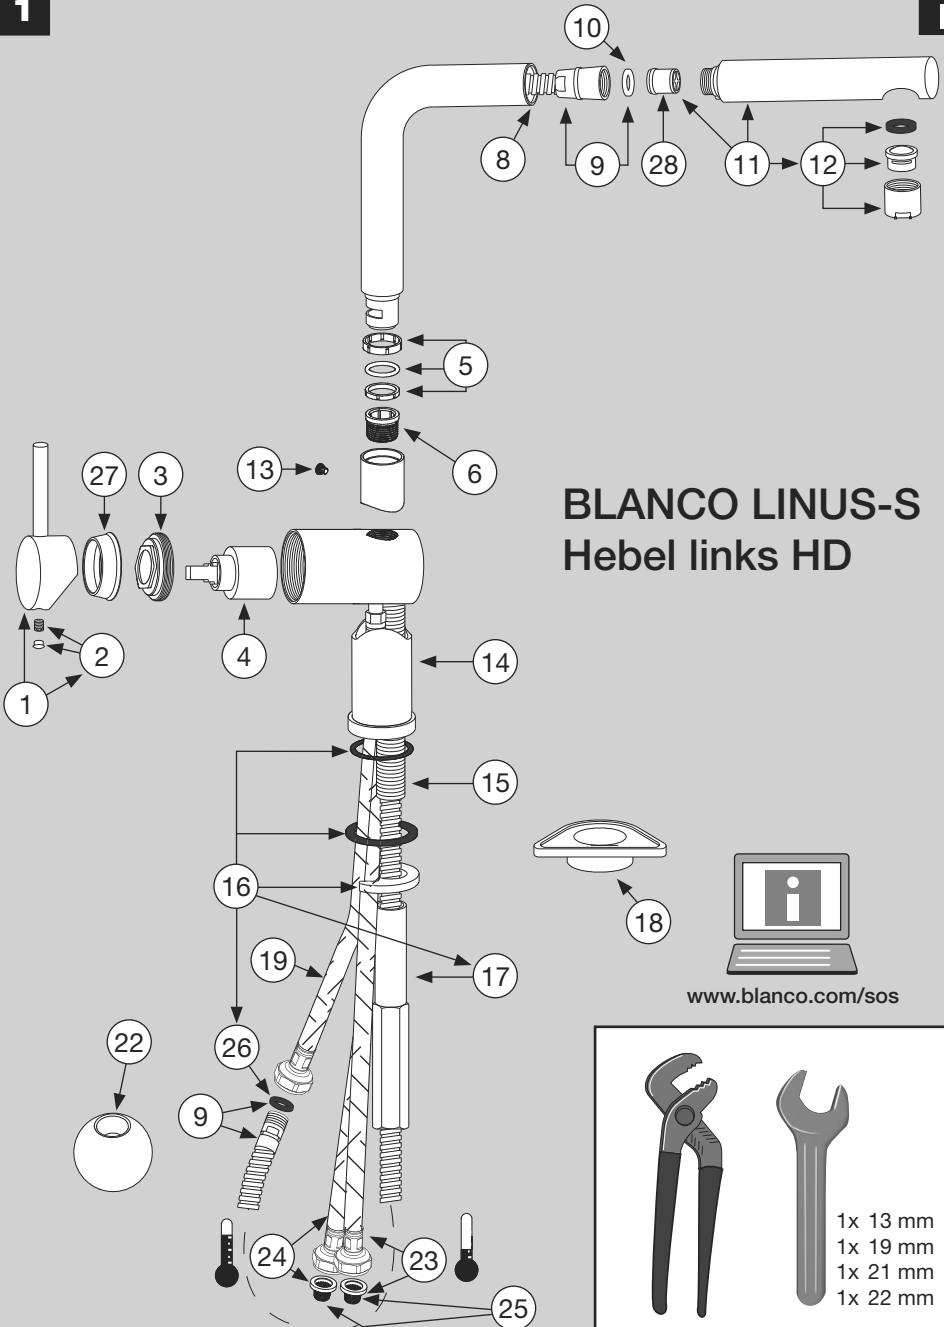

BLANCO

BLANCO LINUS-S Hebel links HD

1**i**

BLANCO LINUS-S Hebel links HD

www.blanco.com/sos

1x 13 mm
1x 19 mm
1x 21 mm
1x 22 mm