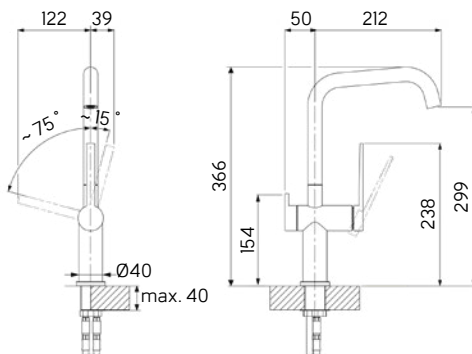

Max 70 °C

Ei sisälly pakkaukseen
Not included in the package
Ingår inte i paketet

LAPETEK LINO-A

SFS-EN ISO 817
SFS-EN ISO 3822
EUF129-20001463-TH

LAPETEK ROUND-A

SFS-EN ISO 817
SFS-EN ISO 3822
EUF129-20001463-TH