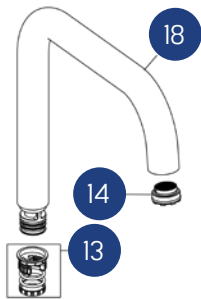

7a

7b

8a

8b

9

SÄÄTÖSYLINDERIN VAIHTO / CHANGING THE CARTRIDGE / BYTTE AV KERAMIKINSATS

PORESUUTTIMEN PUHDISTUS / CLEANING THE AERATOR CACHE / RENGÖRING AV STRÅLSAMLARE

PUHDISTUS / CLEANING / RENGÖRING

LAPETEK LINO-A

LAPETEK ROUND-A

LAPETEK LEVEL-A

VARAOSASETTI	OSA-NRO	KOODI/CODE/KOD (Lisää värikoodi XX)	TUOTE	PRODUCT	PRODUKT
SPARE PARTS SET	PART-NO	(Add color code XX)			
RESERVDELSET	PART-NO	(Lägg till färgkod XX)			

1	16002241 (XX)	Lino/Round-runko	Lino/Round tap body	Lino/Round stomme
1	16002713 (XX)	Level-runko	Level tap body	Level stomme
2	16002232	Kiinnitysruuvi	Fixing screw	Fästskruv
3	16000007	Sääätösylinteri	Cartridge	Ventilhylsa
4	16001283	Sääätösylinterin mutteri	Cartridge nut	Ventilhylsans
5	16001284 (XX)	Kaulus	Collar	Ring
6	16002009 (XX)	Käyttövipu	Operating lever	Spak
7	16000533	Kiinnitysruuvi	Fixing screw	Fästskruv
8	16000141 (XX)	Peitetulppa ø 6	Lever plate ø 6	Täckplugg ø 6
9	16002355	APK-ventiili	Dishwasher shut off valve	Diskmaskin ventil
10	16002251 (XX)	APK-ventiilin vipuotin	Diswasher handlever	Diskmaskinens ventilspak
11	16000282 (XX)	Hanan alusrengas	Base cyrcus	Basbricka
12	16000327	Kiinnitysmutteri+laippa	Fixing kit	Fästmutter + fläns
22	16002882	APK-tulovesiletku m10x11	DW inlet water hose m10x11	DM inloppsvattenslang m10x11
21	16002216	Tulppa	Plug	Endplugg
23	16002883	Tulovesiletkut	Supply hose	Försörjningsslang