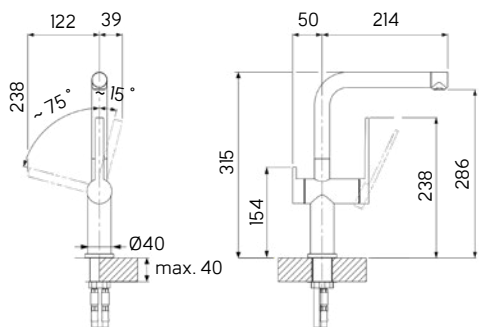

LAPETEK LEVEL-A

SFS-EN ISO 817
SFS-EN ISO 3822
EUF129-20001463-TH

Ääniluokka Noise class Ljudklass	Painehäviö virtaamalla Pressure loss with flow Tryckfall vid flöde	Testauspaine Test pressure Test tryck	Käyttöpaine Operating pressure Arbetstryck	Lämmönkesto Heat resistance Värmebeständighet
1	300 kPa (0,21/s)	1,6 MPa	max.1,0 MPa	max 70 °C