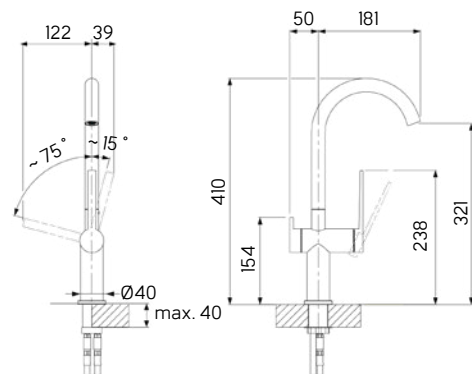

Max 70 °C

Ei sisälly pakkaukseen
Not included in the package
Ingår inte i paketet

LAPETEK LINO-A

SFS-EN ISO 817
SFS-EN ISO 3822
EUF129-20001463-TH

LAPETEK ROUND-A

SFS-EN ISO 817
SFS-EN ISO 3822
EUF129-20001463-TH