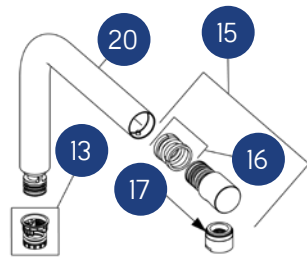

7a

7b

8a

8b

9

SÄÄTÖSYLINDERIN VAIHTO / CHANGING THE CARTRIDGE / BYTTE AV KERAMIKINSATS

PORESUUTTIMEN PUHDISTUS / CLEANING THE AERATOR CACHE / RENGÖRING AV STRÅLSAMLARE

PUHDISTUS / CLEANING / RENGÖRING

LAPETEK LINO-A

LAPETEK ROUND-A

LAPETEK LEVEL-A

VARAOSASETTI	OSA-NRO	KOODI/CODE/KOD (Lisää värikoodi XX)	TUOTE	PRODUCT	PRODUKT
SPARE PARTS SET	PART-NO	(Add color code XX)			
RESERVDELSET	PART-NO	(Lägg till färgkod XX)			