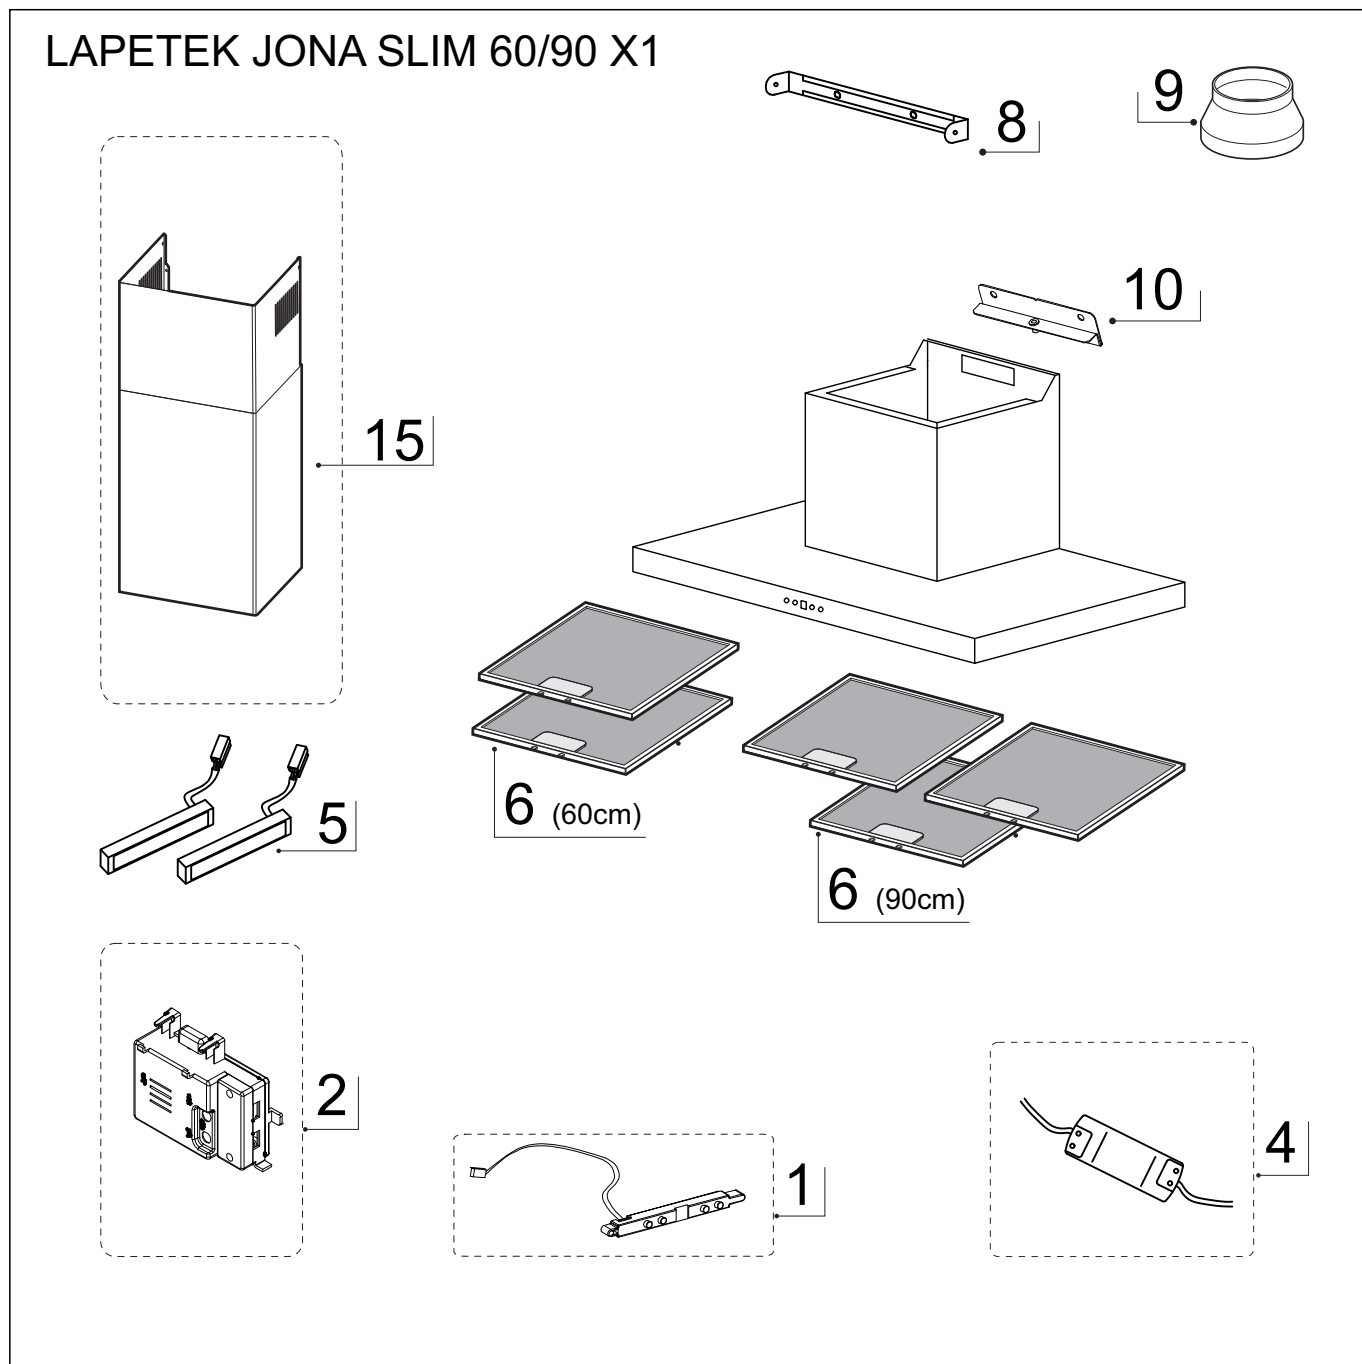

RÄJÄYTYSKUVA

LAPETEK JONA SLIM 60-X1
LAPETEK JONA SLIM 90-X1