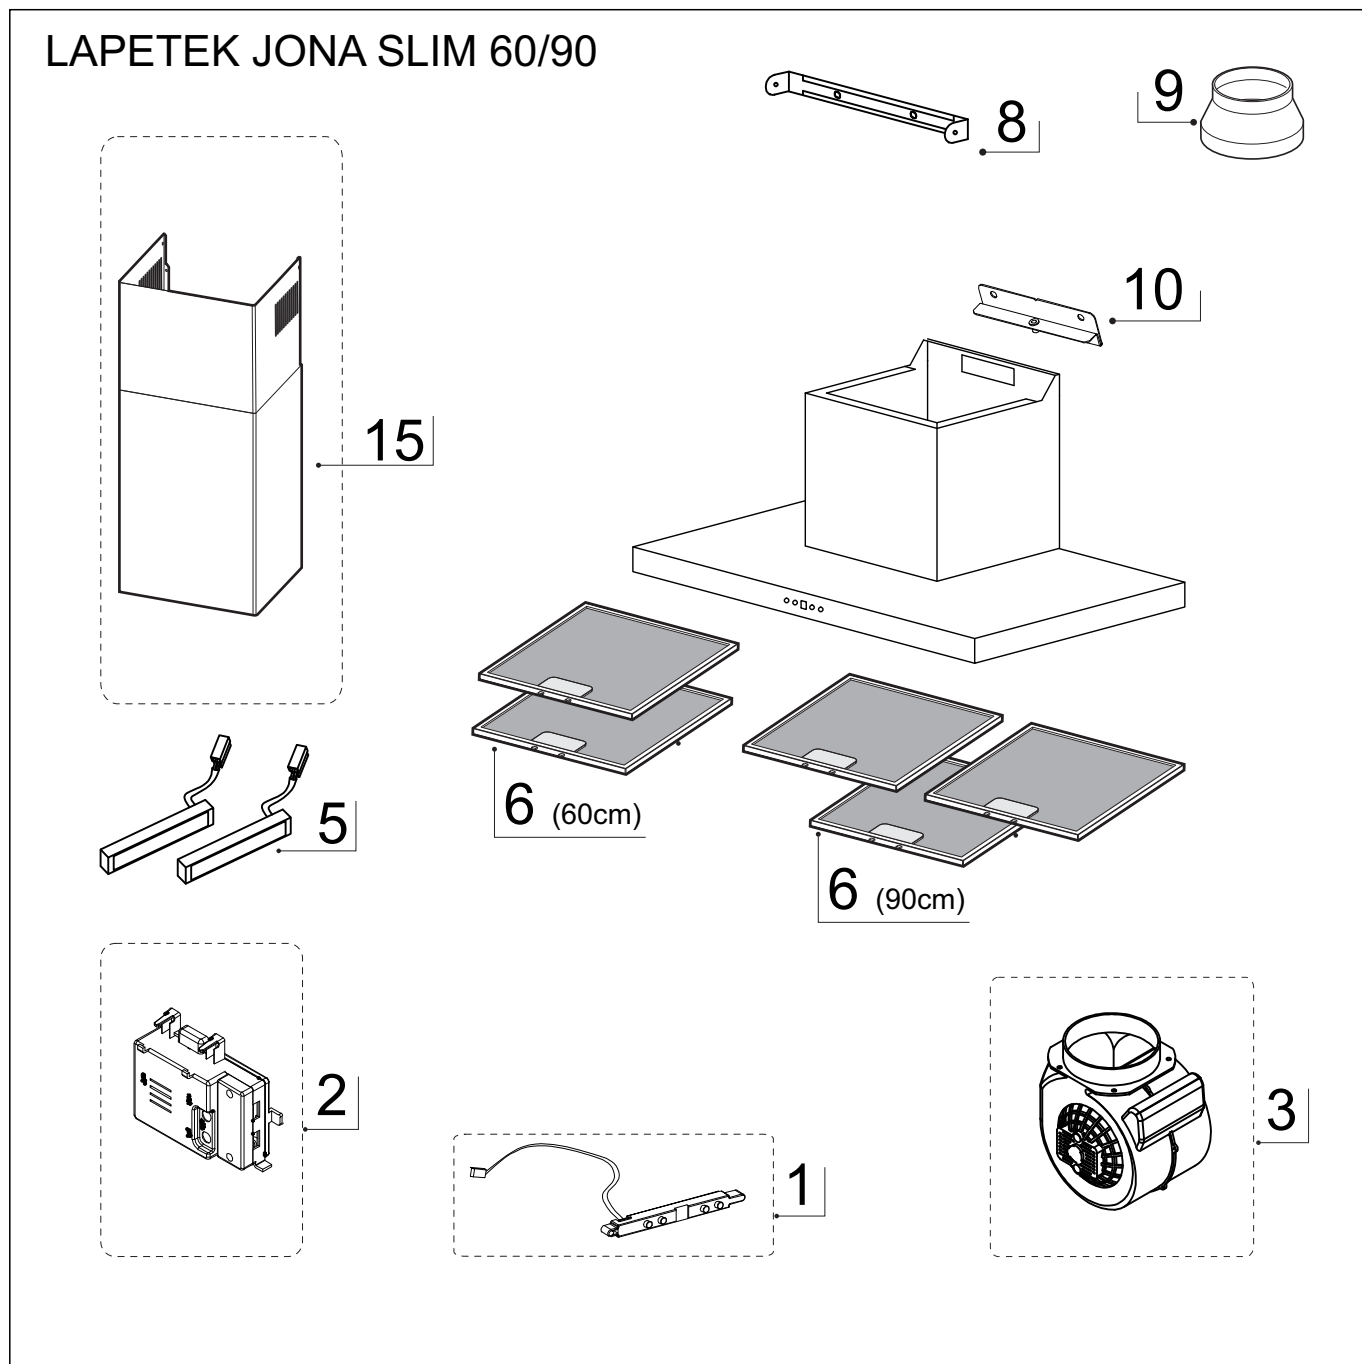

RÄJÄYTYSKUVA

LAPETEK JONA SLIM 60  
LAPETEK JONA SLIM 90