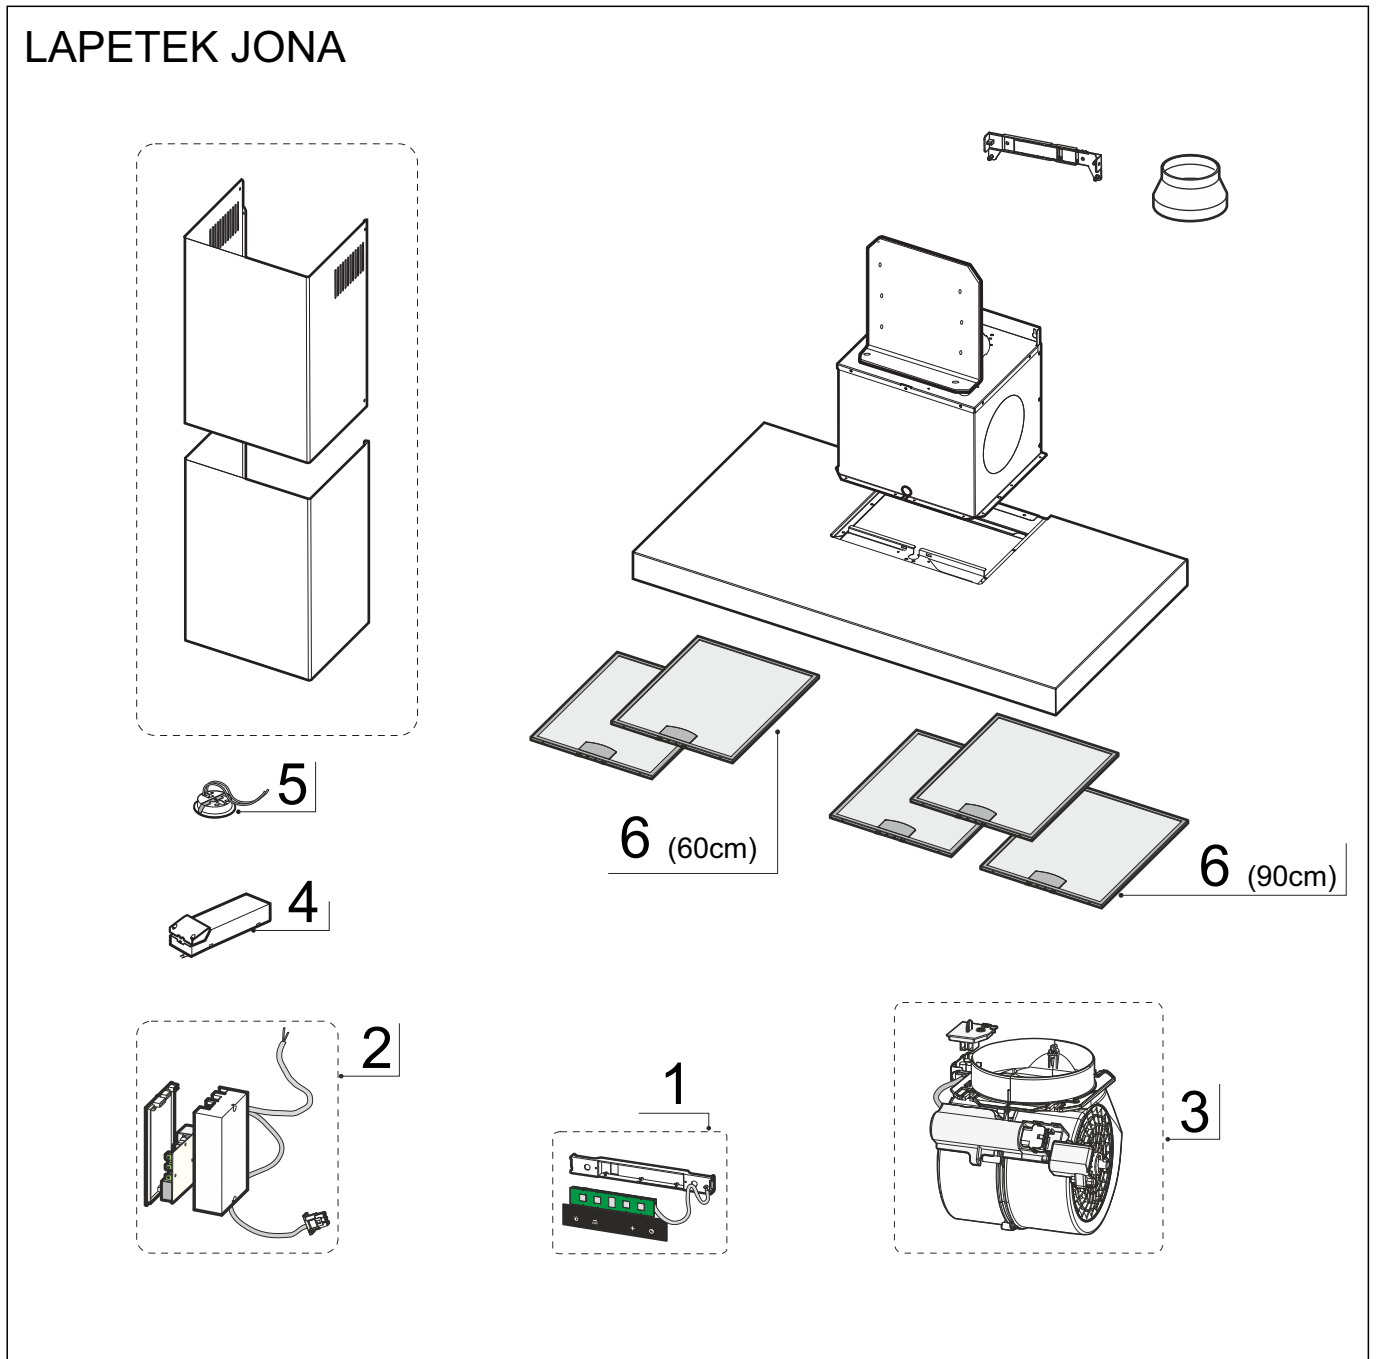

RÄJÄYTYSKUVA

LAPETEK JONA 60
LAPETEK JONA 90