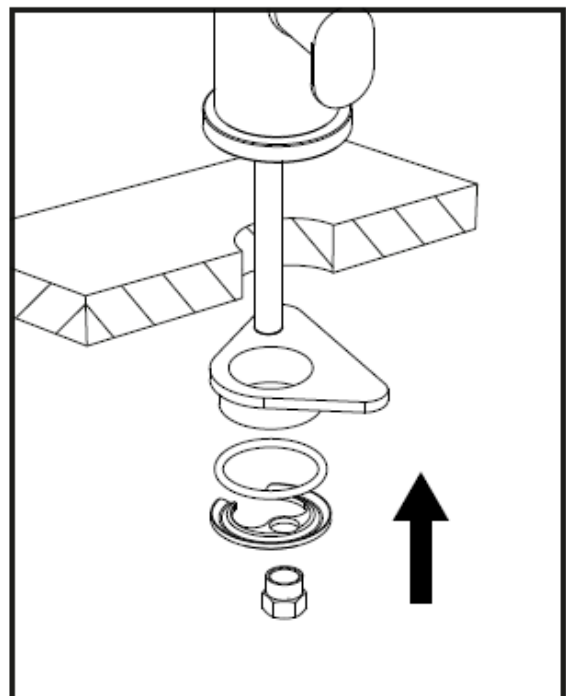

Huom !

Ennen hanan asentamista verkkoon, syöttävä vesijohtoputkisto on huuhdeltava juoksuttamalla vettä, jotta kaikki epäpuhtaudet poistuvat putkistosta. Takuu ei korvaa veden mukana tulleiden epäpuhtauksien aiheuttamia vikoja.

Puhdistukseen ei saa käyttää happoja tai liuottimia, eikä hankaavia aineita. Peruspuhdistukseen voi käyttää mietoon vesi/saippualliuokseen kostutettua pehmeää liinaa. Kalkkitahrat voidaan välttää kuivaamalla hana käytön jälkeen.

Note !

Before mounting the mixer it is recommended that pipelines are thoroughly flushed to remove any dirt particles. Failure to carry out this simple procedure can lead to damage of the mixer and invalidate the warranty.

Do not use abrasive/scouring agents or cleaning agents containing solvent or acid for cleaning. Clean the mixer with a soap and moist cloth only, then rinse off and wipe dry. You can avoid lime spots by drying the fitting each time it is used.

HANAN KIINNITTÄMINEN TYÖTASOON MOUNTING ON THE WORKTOP