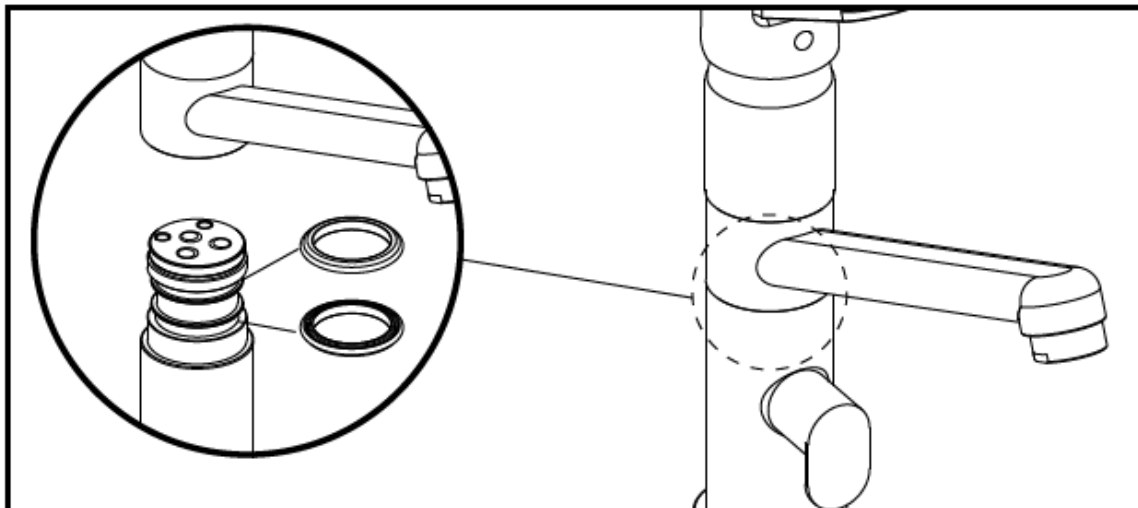

HANAN KIINNITTÄMINEN TYÖTASOON MOUNTING ON THE WORKTOP

1)

- 1) PUTKIEN ASENTAMINEN
- 2) SÄÄTÖSYLINTERI
- 3) APK-VENTTIILI

- 1) INSTALLING THE HOSES
- 2) CARTRIDGE
- 3) DISHWASH SHUT-OFF VALVE

2)

3)

JUOKSUPUTKEN TIIVISTEEN VAIHTO
HOW TO REPLACE THE GASGET OF THE SPOUT