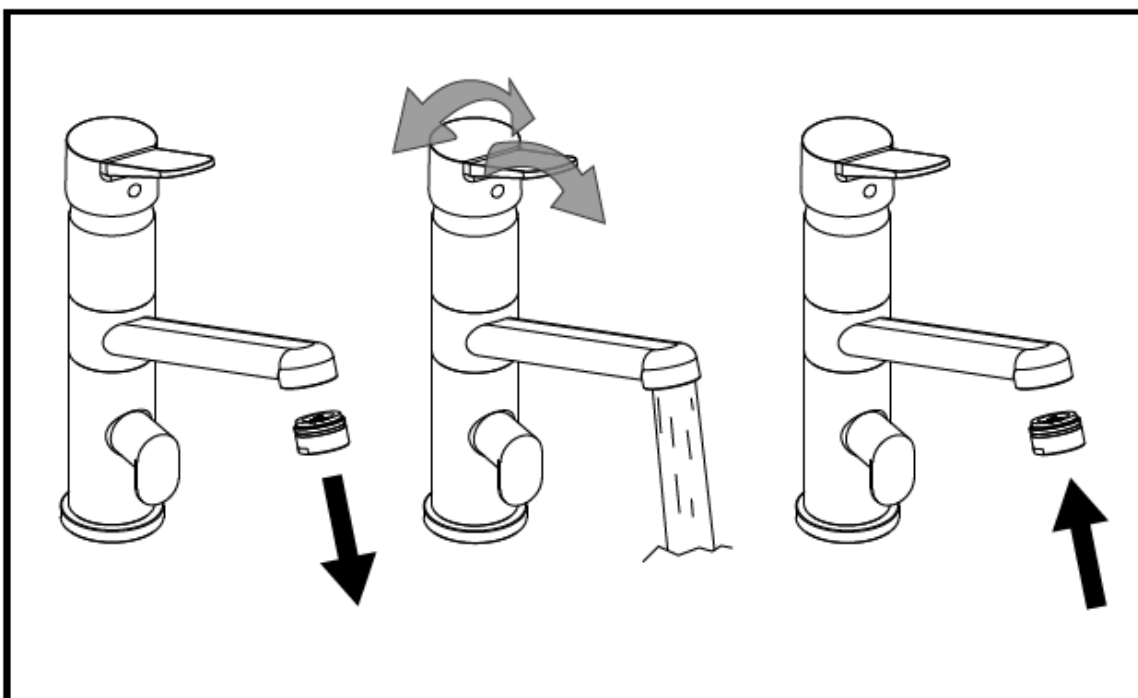

PORESUUTTIMEN VAIHTO
HOW TO REPLACE THE AERATOR