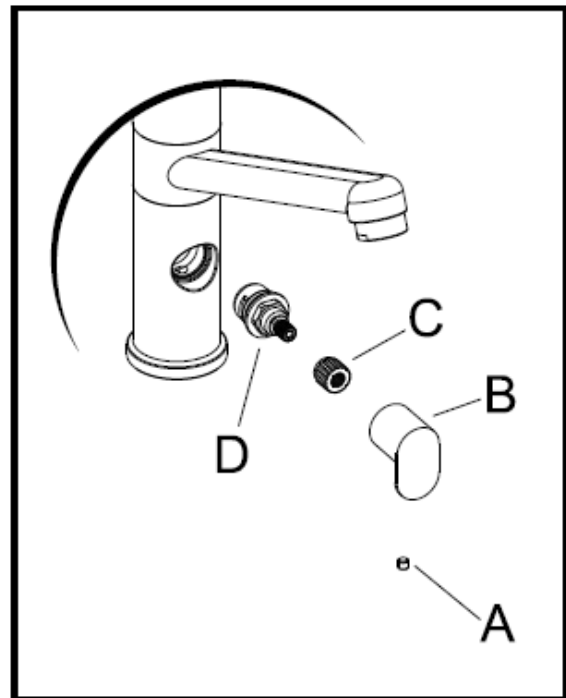

HANAN KIINNITTÄMINEN TYÖTASOON MOUNTING ON THE WORKTOP

1)

- 1) PUTKIEN ASENTAMINEN
- 2) SÄÄTÖSYLINTERI
- 3) APK-VENTTIILI

- 1) INSTALLING THE HOSES
- 2) CARTRIDGE
- 3) DISHWASH SHUT-OFF VALVE

2)

3)

JUOKSUPUTKEN TIIVISTEEN VAIHTO
HOW TO REPLACE THE GASGET OF THE SPOUT