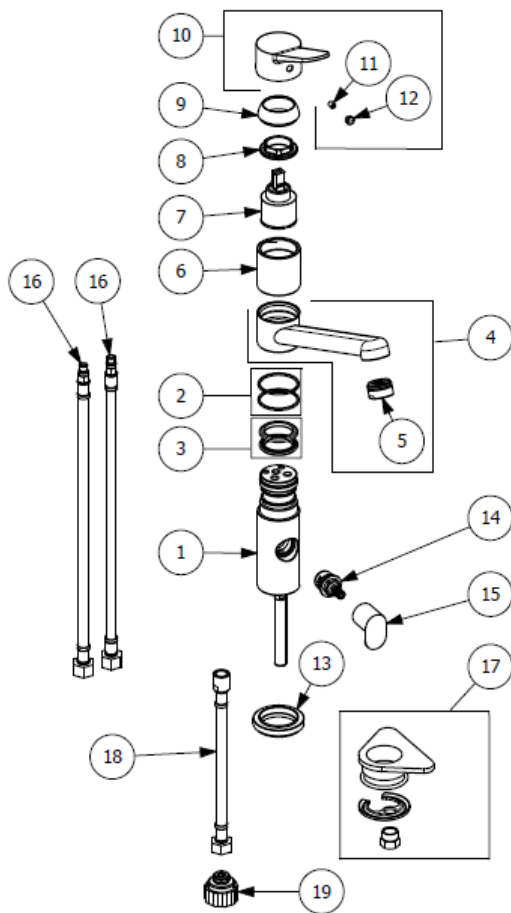

HANAN KIINNITTÄMINEN TYÖTASOON MOUNTING ON THE WORKTOP

1)

- 1) PUTKIEN ASENTAMINEN
- 2) SÄÄTÖSYLINTERI
- 3) APK-VENTTIILI

- 1) INSTALLING THE HOSES
- 2) CARTRIDGE
- 3) DISHWASH SHUT-OFF VALVE

2)

3)

JUOKSUPUTKEN TIIVISTEEN VAIHTO
HOW TO REPLACE THE GASGET OF THE SPOUT

PORESUUTTIMEN VAIHTO
HOW TO REPLACE THE AERATOR

LAPETEK LINA 10-A

210131A

EUFI29-20001463-TH

SFS-EN ISO 817
 SFS-EN ISO 3822 / Ääniluokka I
 50 - 1000 kPa
 Testauspaine 1,6 MPa
 Käyttöpaine max.1,0 MPa
 max 70 °C

VARAOSASETTI* SET OF SPAREPARTS*	OSA NRO PART NO	TUOTE PRODUCT	OSA NRO PART NO	TUOTE PRODUCT	OSA NRO PART NO	TUOTE PRODUCT
	1	1600221031				
160000	2	16000227	3	16000228	7	16000007
	4	1600161131				
	5	1600013031				
160031	6	1600023131	8	16001229	9	1600071331
	10	1600220131				
	11	16000128				
	13	1600018131				
160131	14	16002212	15	1600221331		
	16	16002352				
	17	16002126				
160100	18	16002217	19	16002216		

* sisältää samalla rivillä olevat varaosat
 * Includes the parts at the same row

LAPETEK