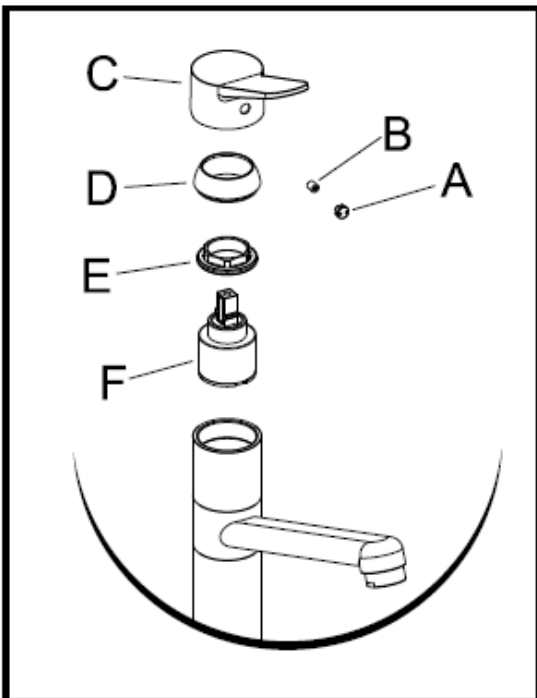

HANAN KIINNITTÄMINEN TYÖTASOON MOUNTING ON THE WORKTOP

1)

- 1) PUTKIEN ASENTAMINEN
- 2) SÄÄTÖSYLINTERI
- 3) APK-VENTTIILI

- 1) INSTALLING THE HOSES
- 2) CARTRIDGE
- 3) DISHWASH SHUT-OFF VALVE

2)

3)

JUOKSUPUTKEN TIIVISTEEN VAIHTO
HOW TO REPLACE THE GASGET OF THE SPOUT