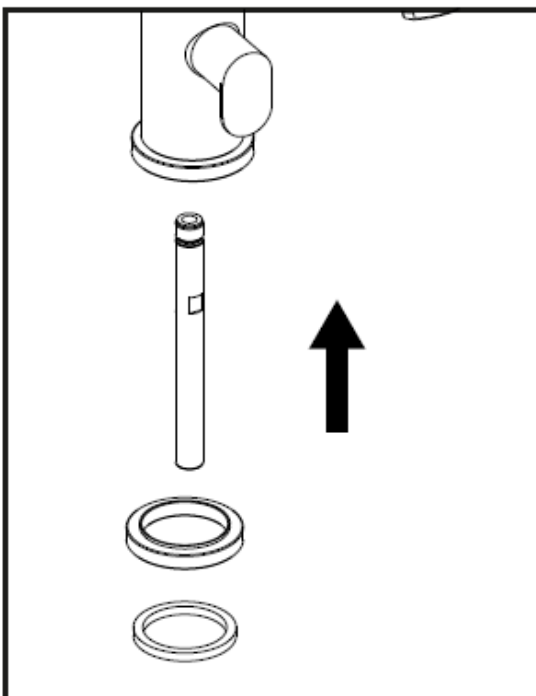

Huom !

Ennen hanan asentamista verkkoon, syöttävä vesijohtoputkisto on huuhdeltava juoksuttamalla vettä, jotta kaikki epäpuhtaudet poistuvat putkistosta. Takuu ei korvaa veden mukana tulleiden epäpuhtauksien aiheuttamia vikoja.

Puhdistukseen ei saa käyttää happoja tai liuottimia, eikä hankaavia aineita. Peruspuhdistukseen voi käyttää mietoon vesi/saippualliuokseen kostutettua pehmeää liinaa. Kalkkitahrat voidaan välttää kuivaamalla hana käytön jälkeen.

Note !

Before mounting the mixer it is recommended that pipelines are thoroughly flushed to remove any dirt particles. Failure to carry out this simple procedure can lead to damage of the mixer and invalidate the warranty.

Do not use abrasive/scouring agents or cleaning agents containing solvent or acid for cleaning. Clean the mixer with a soap and moist cloth only, then rinse off and wipe dry. You can avoid lime spots by drying the fitting each time it is used.

HANAN KIINNITTÄMINEN TYÖTASOON MOUNTING ON THE WORKTOP