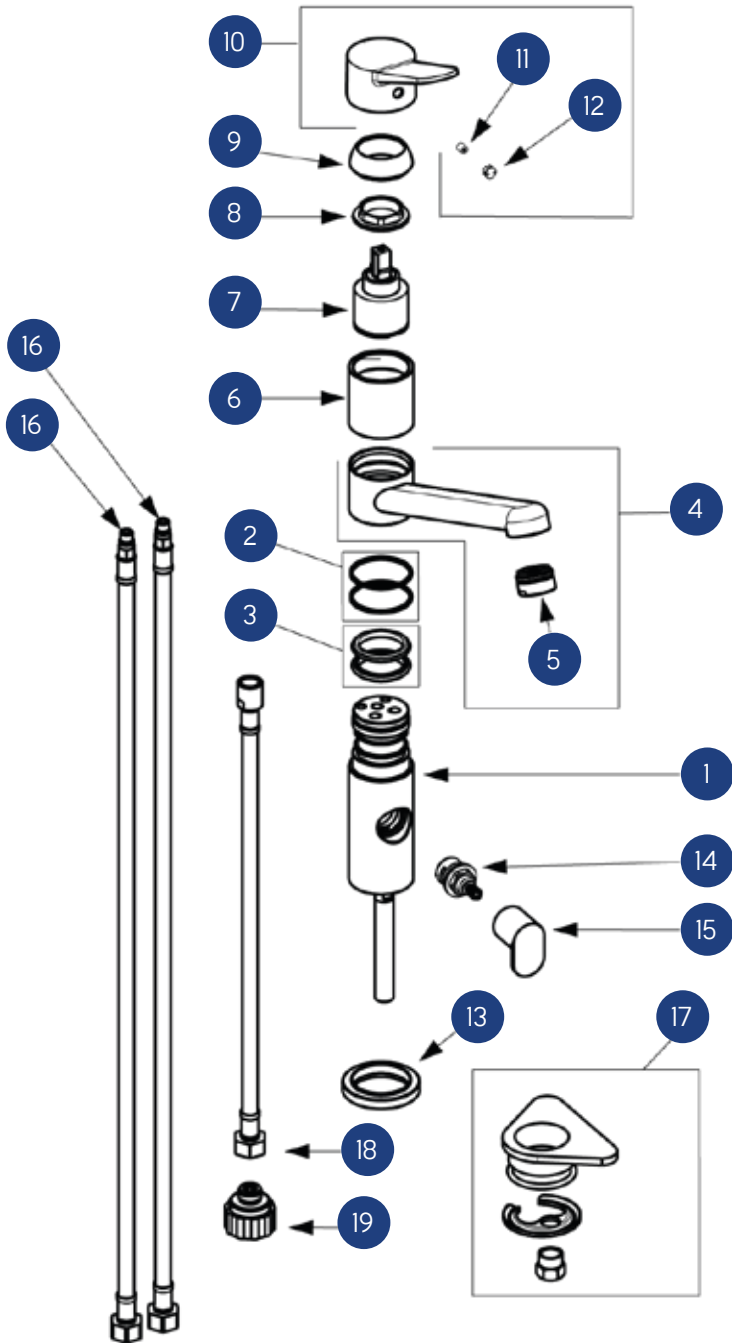

1

2

3

SÄÄTÖSYLINDERIN JA TIIVISTEIDEN VAIHTO / CHANGING THE CARTRIDGE AND THE GASKET / BYTE AV KERAMIKINSATS OCH PACKNINGSSATS

PORESUUTTIMEN PUHDISTUS / CLEANING THE AERATOR CACHE / RENGÖRING AV STRÅLSAMLARE

PUHDISTUS / CLEANING / RENGÖRING

VARAOSASETTI SPARE PARTS SET RESERVDELSE	OSA-NRO PART-NO PART-NO	TUOTE PRODUCT PRODUCT	OSA-NRO PART-NO PART-NO	TUOTE PRODUCT PRODUCT	OSA-NRO PART-NO PART-NO	TUOTE PRODUCT PRODUCT
	1	1600221031				
160000	2	16000227	3	16000228	7	16000007
	4	1600161131				
	5	1600013031				
160031	6	1600023131	8	16001229	9	1600071331
	10	1600220131				
	11	16000128				
	13	1600018131				
160131	14	16002212	15	1600221331		
	16	16002352				
	17	16002126				
160100	18	16002217	19	16002216		

* Sisältää samalla rivillä olevat varaosat

* Includes the parts at the same row

* Inkluderar delarna i samma rad

YHTEYSTIEDOT
CONTACT
KONTAKT INFORMATION

FI

Oy Lapetek Ab
www.lapetek.fi

Myynti, tekninen neuvonta ja huolto
sales@lapetek.fi