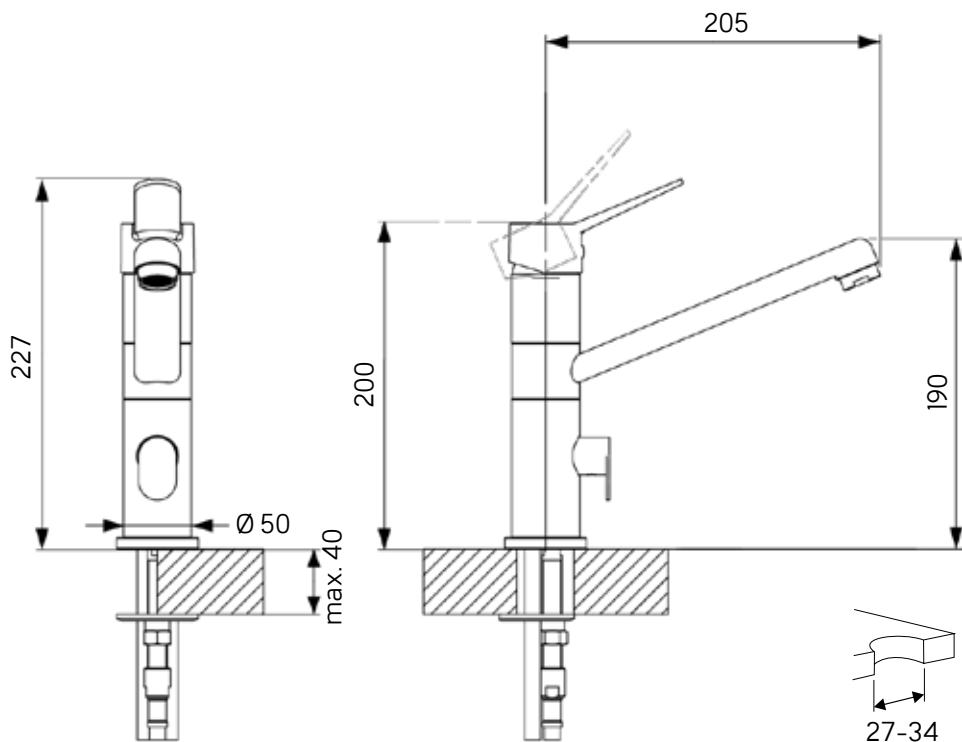

SFS-EN ISO 817
SFS-EN ISO 3822
EUF129-20001463-TH

Ääniluokka Noise class Ljudklass	Painehäviö virtaamalla Pressure loss with flow Tryckfall vid flöde	Testauspaine Test pressure Test tryck	Käyttöpaine Operating pressure Arbetstryck	Lämmönkesto Heat resistance Värmebeständighet
1	300 kPa (0,21/s)	1,6 MPa	max.1,0 MPa	max 70 °C