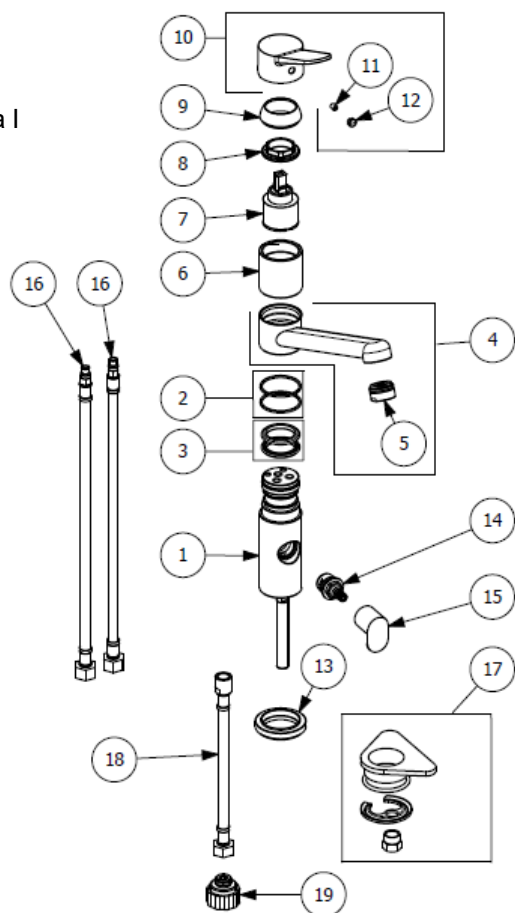

HANAN KIINNITTÄMINEN TYÖTASOON MOUNTING ON THE WORKTOP

1)

- 1) PUTKIEN ASENTAMINEN
- 2) SÄÄTÖSYLINTERI
- 3) APK-VENTTIILI

- 1) INSTALLING THE HOSES
- 2) CARTRIDGE
- 3) DISHWASH SHUT-OFF VALVE

2)

3)

JUOKSUPUTKEN TIIVISTEEN VAIHTO
HOW TO REPLACE THE GASGET OF THE SPOUT

PORESUUTTIMEN VAIHTO
HOW TO REPLACE THE AERATOR

LAPETEK LINA 20-A

210109A

EUFI29-20001463-TH

SFS-EN ISO 817
 SFS-EN ISO 3822 / Ääniluokka I
 50 - 1000 kPa
 Testauspaine 1,6 MPa
 Käyttöpaine max.1,0 MPa
 max 70 °C

VARAOSASETTI* SET OF SPAREPARTS*	OSA NRO PART NO	TUOTE PRODUCT	OSA NRO PART NO	TUOTE PRODUCT	OSA NRO PART NO	TUOTE PRODUCT
	1	1600221009				
160000	2	16000227	3	16000228	7	16000007
	4	1600161109				
	5	1600013031				
160109	6	1600023109	8	16001229	9	1600071331
	10	1600220109				
	11	16000128				
	13	1600018131				
160009	14	16002212	15	1600221309		
	16	16002352				
	17	16002126				
160100	18	16002217	19	16002216		