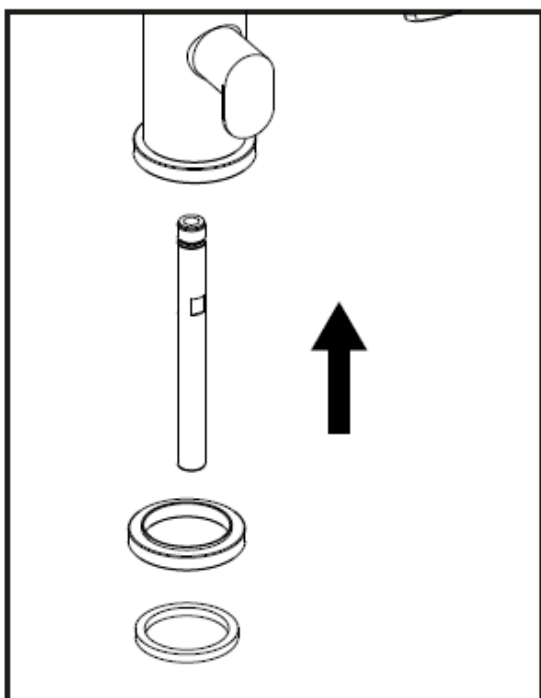

Huom !

Ennen hanan asentamista verkkoon, syöttävä vesijohtoputkisto on huuhdeltava juoksuttamalla vettä, jotta kaikki epäpuhtaudet poistuvat putkistosta. Takuu ei korvaa veden mukana tulleiden epäpuhtauksien aiheuttamia vikoja.

Puhdistukseen ei saa käyttää happoja tai liuottimia, eikä hankaavia aineita. Peruspuhdistukseen voi käyttää mietoon vesi/saippualliuokseen kostutettua pehmeää liinaa. Kalkkitahrat voidaan välttää kuivaamalla hana käytön jälkeen.

Note !

Before mounting the mixer it is recommended that pipelines are thoroughly flushed to remove any dirt particles. Failure to carry out this simple procedure can lead to damage of the mixer and invalidate the warranty.

Do not use abrasive/scouring agents or cleaning agents containing solvent or acid for cleaning. Clean the mixer with a soap and moist cloth only, then rinse off and wipe dry. You can avoid lime spots by drying the fitting each time it is used.

HANAN KIINNITTÄMINEN TYÖTASOON MOUNTING ON THE WORKTOP