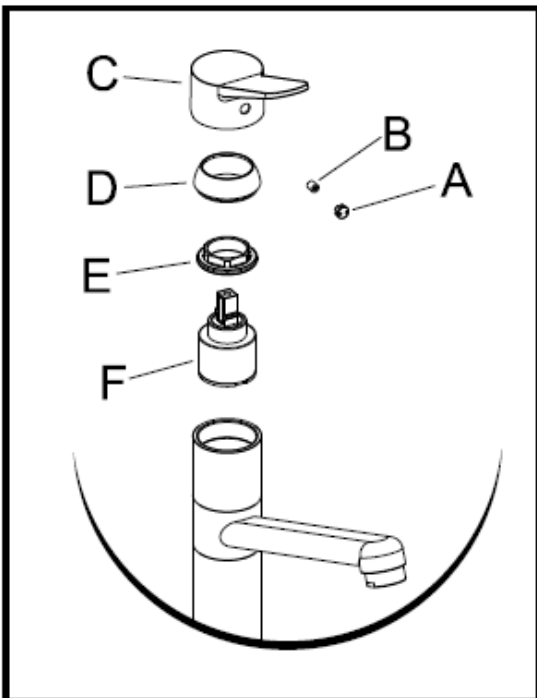

HANAN KIINNITTÄMINEN TYÖTASOON MOUNTING ON THE WORKTOP

1)

- 1) PUTKIEN ASENTAMINEN
- 2) SÄÄTÖSYLINTERI
- 3) APK-VENTTIILI

- 1) INSTALLING THE HOSES
- 2) CARTRIDGE
- 3) DISHWASH SHUT-OFF VALVE

2)

3)

JUOKSUPUTKEN TIIVISTEEN VAIHTO
HOW TO REPLACE THE GASGET OF THE SPOUT