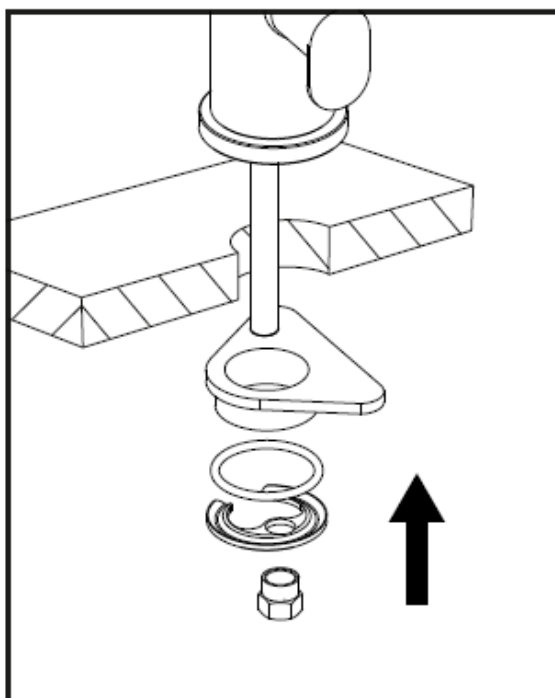

Huom !

Ennen hanan asentamista verkkoon, syöttävä vesijohtoputkisto on huuhdeltava juoksuttamalla vettä, jotta kaikki epäpuhtaudet poistuvat putkistosta. Takuu ei korvaa veden mukana tulleiden epäpuhtauksien aiheuttamia vikoja.

Puhdistukseen ei saa käyttää happoja tai liuottimia, eikä hankaavia aineita. Peruspuhdistukseen voi käyttää mietoon vesi/saippualliuokseen kostutettua pehmeää liinaa. Kalkkitahrat voidaan välttää kuivaamalla hana käytön jälkeen.

Note !

Before mounting the mixer it is recommended that pipelines are thoroughly flushed to remove any dirt particles. Failure to carry out this simple procedure can lead to damage of the mixer and invalidate the warranty.

Do not use abrasive/scouring agents or cleaning agents containing solvent or acid for cleaning. Clean the mixer with a soap and moist cloth only, then rinse off and wipe dry. You can avoid lime spots by drying the fitting each time it is used.

HANAN KIINNITTÄMINEN TYÖTASOON MOUNTING ON THE WORKTOP