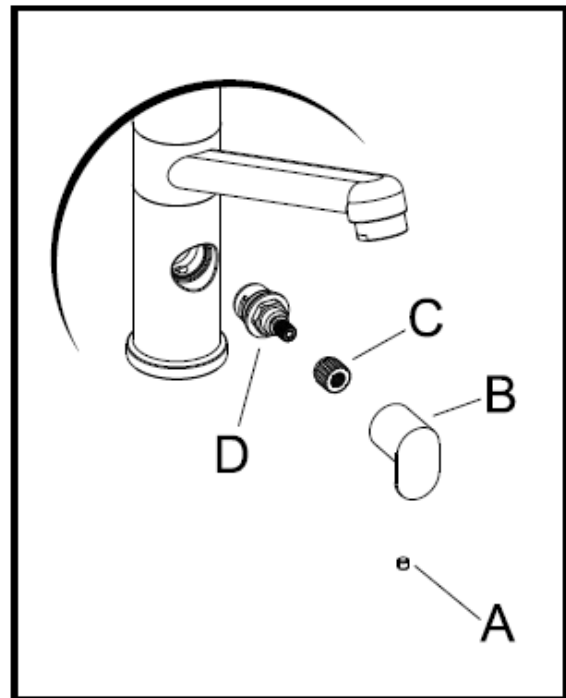

HANAN KIINNITTÄMINEN TYÖTASOON MOUNTING ON THE WORKTOP

1)

- 1) PUTKIEN ASENTAMINEN
- 2) SÄÄTÖSYLINTERI
- 3) APK-VENTTIILI

- 1) INSTALLING THE HOSES
- 2) CARTRIDGE
- 3) DISHWASH SHUT-OFF VALVE

2)

3)

JUOKSUPUTKEN TIIVISTEEN VAIHTO
HOW TO REPLACE THE GASGET OF THE SPOUT