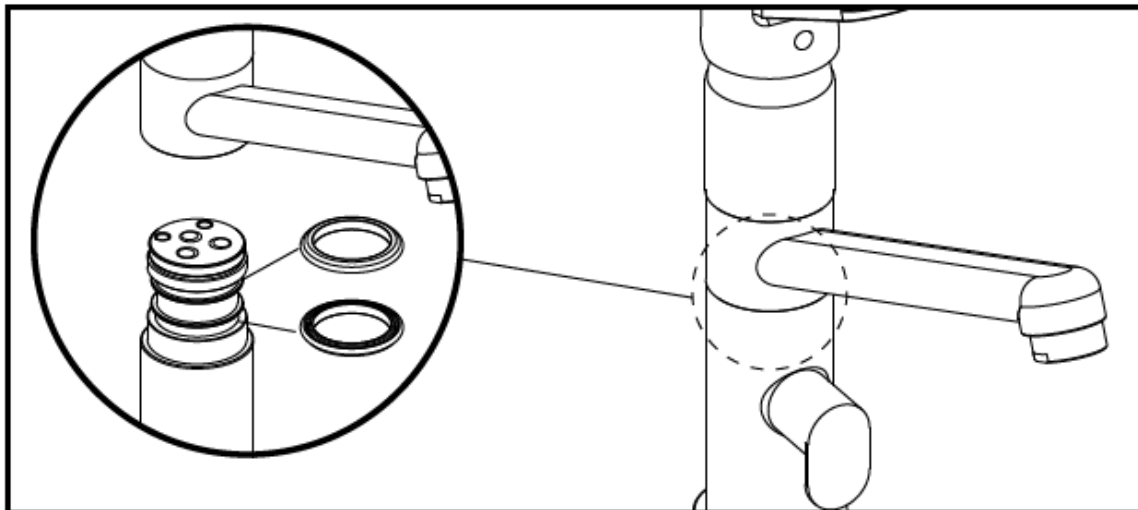

HANAN KIINNITTÄMINEN TYÖTASOON MOUNTING ON THE WORKTOP

1)

- 1) PUTKIEN ASENTAMINEN
- 2) SÄÄTÖSYLINTERI
- 3) APK-VENTTIILI

- 1) INSTALLING THE HOSES
- 2) CARTRIDGE
- 3) DISHWASH SHUT-OFF VALVE

2)

3)

JUOKSUPUTKEN TIIVISTEEN VAIHTO
HOW TO REPLACE THE GASGET OF THE SPOUT