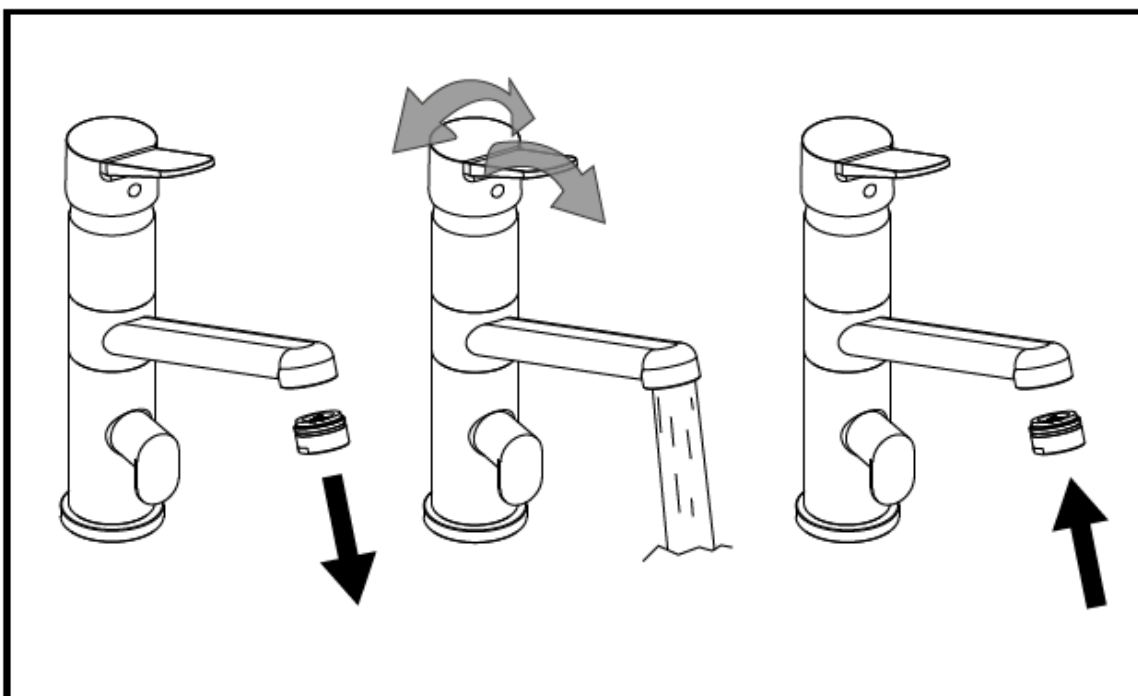

PORESUUTTIMEN VAIHTO
HOW TO REPLACE THE AERATOR