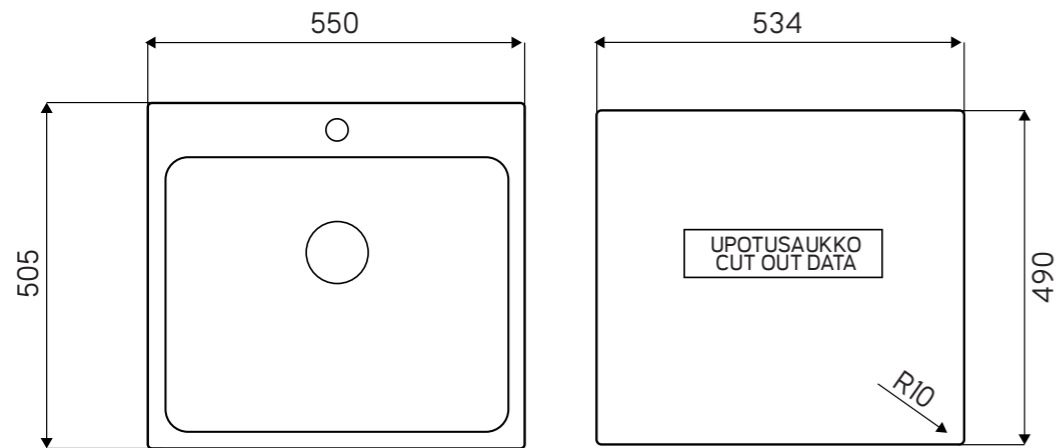

LUNA 340-IFA

TUOTEKODI / PRODUCT CODE: 143130IFA

LUNA 500-IFA

TUOTEKODI / PRODUCT CODE: 143330IFA

LUNA-X 230-IFA

TUOTEKODI / PRODUCT CODE: 1440IFA

LUNA-X 340-IFA

TUOTEKODI / PRODUCT CODE: 1441IFA