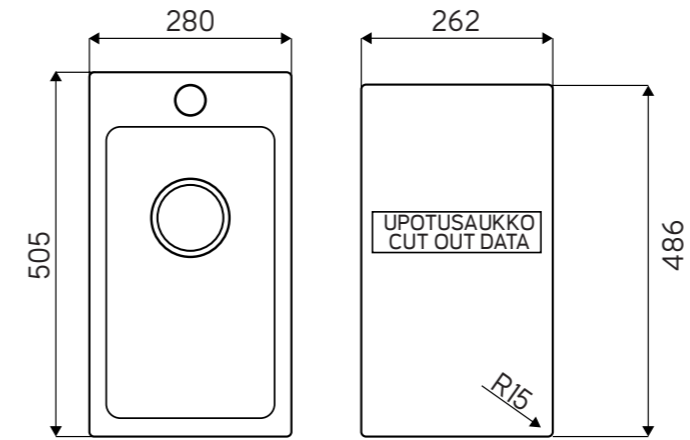

LUNA 340-IFA

TUOTEKODI / PRODUCT CODE: 143130IFA

LUNA 500-IFA

TUOTEKODI / PRODUCT CODE: 143330IFA

LUNA-X 230-IFA

TUOTEKODI / PRODUCT CODE: 1440IFA

LUNA-X 340-IFA

TUOTEKODI / PRODUCT CODE: 1441IFA