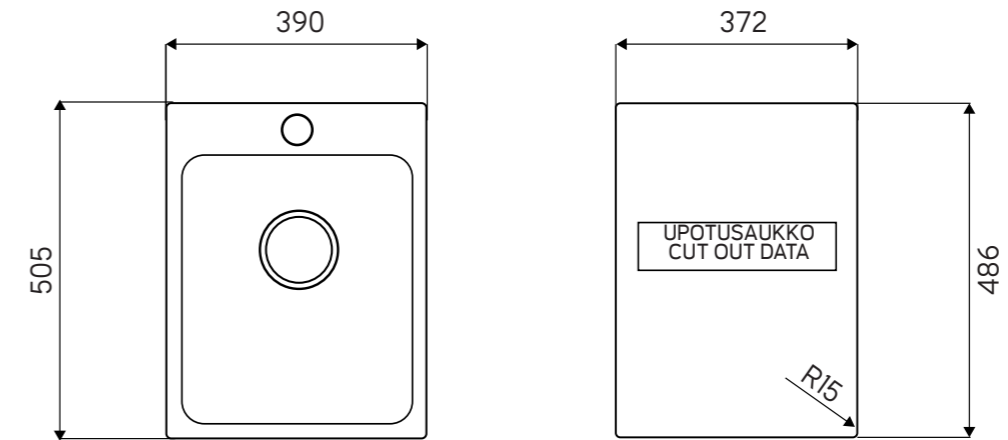

LUNA 340-IFA

TUOTEKODI / PRODUCT CODE: 143130IFA

LUNA 500-IFA

TUOTEKODI / PRODUCT CODE: 143330IFA

LUNA-X 230-IFA

TUOTEKODI / PRODUCT CODE: 1440IFA

LUNA-X 340-IFA

TUOTEKODI / PRODUCT CODE: 1441IFA