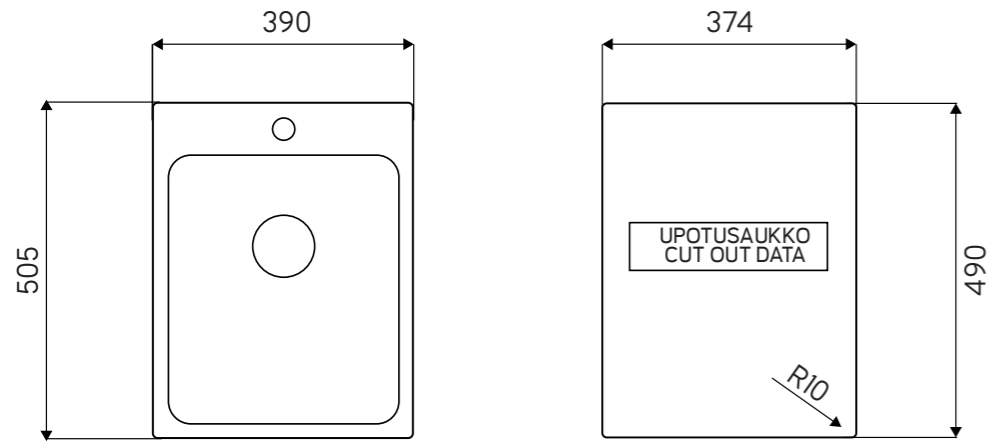

LUNA 340-IFA

TUOTEKODI / PRODUCT CODE: 143130IFA

LUNA 500-IFA

TUOTEKODI / PRODUCT CODE: 143330IFA

LUNA-X 230-IFA

TUOTEKODI / PRODUCT CODE: 1440IFA

LUNA-X 340-IFA

TUOTEKODI / PRODUCT CODE: 1441IFA