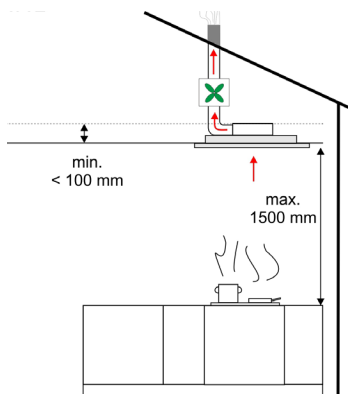

1. PINTAAN ASENNETTAVAT – huonetilaan puhaltavana

Cielo ja Aura

- upotussyvyys 0 cm, eli ei vaadi upotusaukkoa tai alaslaskettua kattoa
- palauttaa aina puhdistetun ilman takaisin huonetilaan
- soveltuu kaikkiin kohteisiin

2. UPOTETTAVAT MALLIT – hormiin puhaltavana

Sirio, Eclipse, Nube, Nuvola

- puhaltaa likaisen ilman ulos hormin kautta

Upotussyvyys alle 10 cm vakiomootorilla, joka sijoitetaan esim. ullakolle kuivaan tilaan.

Upotussyvyys alle 20 cm SLIM-mootorilla, joka sijoitetaan suoraan kupuun kiinni.

Upotussyvyys alle 30 cm vakiomootorilla, joka sijoitetaan suoraan kupuun kiinni.

UPOTETTAVAT MALLIT – aktiivihiilisuodattimella