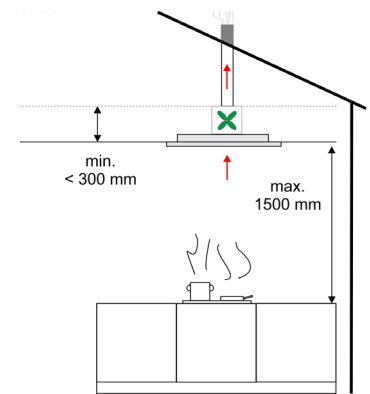

2. UPOTETTAVAT MALLIT – hormiin puhaltavana

Sirio, Eclipse, Nube, Nuvola

- puhaltaa likaisen ilman ulos hormin kautta

Upotussyvyys alle 10 cm vakiomootorilla, joka sijoitetaan esim. ullakolle kuivaan tilaan.

Upotussyvyys alle 20 cm SLIM-mootorilla, joka sijoitetaan suoraan kupuun kiinni.

Upotussyvyys alle 30 cm vakiomootorilla, joka sijoitetaan suoraan kupuun kiinni.

UPOTETTAVAT MALLIT – aktiivihiilisuodattimella