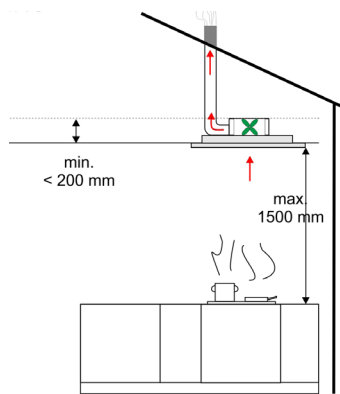

1. PINTAAN ASENNETTAVAT – huonetilaan puhaltavana

Cielo ja Aura

- upotussyvyys 0 cm, eli ei vaadi upotusaukkoa tai alaslaskettua kattoa
- palauttaa aina puhdistetun ilman takaisin huonetilaan
- soveltuu kaikkiin kohteisiin

2. UPOTETTAVAT MALLIT – hormiin puhaltavana

Sirio, Eclipse, Nube, Nuvola

- puhaltaa likaisen ilman ulos hormin kautta

Upotussyvyys alle 10 cm vakiomootorilla, joka sijoitetaan esim. ullakolle kuivaan tilaan.

Upotussyvyys alle 20 cm SLIM-mootorilla, joka sijoitetaan suoraan kupuun kiinni.

Upotussyvyys alle 30 cm vakiomootorilla, joka sijoitetaan suoraan kupuun kiinni.

UPOTETTAVAT MALLIT – aktiivihiilisuodattimella