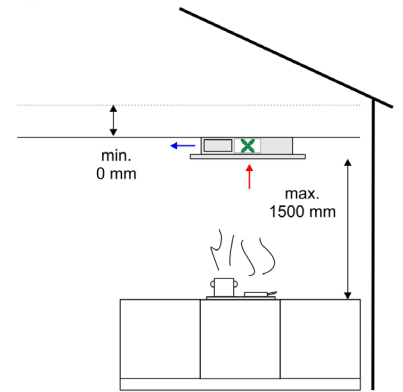

1. PINTAAN ASENNETTAVAT – huonetilaan puhaltavana

Cielo ja Aura

- upotussyvyys 0 cm, eli ei vaadi upotusaukkoa tai alaslaskettua kattoa
- palauttaa aina puhdistetun ilman takaisin huonetilaan
- soveltuu kaikkiin kohteisiin

2. UPOTETTAVAT MALLIT – hormiin puhaltavana

Sirio, Eclipse, Nube, Nuvola

- puhaltaa likaisen ilman ulos hormin kautta

Upotussyvyys alle 10 cm vakiomootorilla, joka sijoitetaan esim. ullakolle kuivaan tilaan.

Upotussyvyys alle 20 cm SLIM-mootorilla, joka sijoitetaan suoraan kupuun kiinni.

Upotussyvyys alle 30 cm vakiomootorilla, joka sijoitetaan suoraan kupuun kiinni.

UPOTETTAVAT MALLIT – aktiivihiilisuodattimella