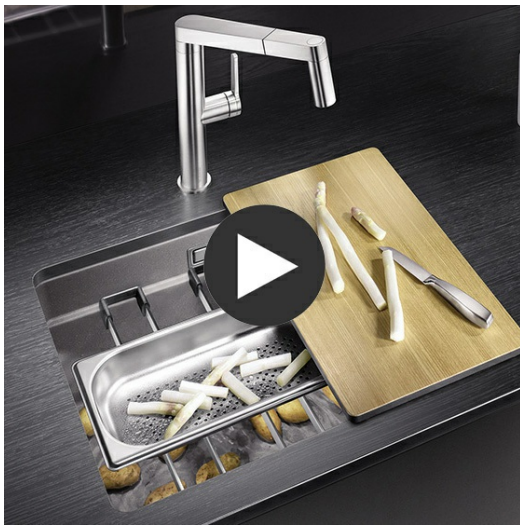

Keräsimme tietopaketin Blanco Etagon -altaasta sekä uudesta Infino roskasihdistä, joka yksinkertaisella muotoilullaan ei vain näytä tyylikkäältä vaan myös parantaa merkittävästi altaan käytettävyyttä.

Keväisin terveisin,
Peter Hallila

Iconic world - Best of best

Käytännöllisyyttä kolmella tasolla

Blanco Etagonin kolmitasoinen käytettävyys antaa altaalle aivan uusia ulottuvuuksia.

Nerokkaan välitason ja vakiona altaaseen kuuluvien Etagon-kiskojen ansiosta altaassa on kolme erillistä työskentelytasoa. Näiden tasojen avulla altaassa voi aina työskennellä optimaalisesti riippumatta siitä minkä kokoisia tai muotoisia astioita käyttää.

Blanco Etagon -allas on saatavissa laadukkaasta ruostumattomasta teräksestä sekä Blanco kehittäimestä ja patentoimasta Silgranit®-kivimassasta.

Etagon uutusesite

Täydellistä käyttömukavuutta

Blanco Etagon -altaan mukana tulevat monikäyttöiset Etagon-kiskot. Kiskoja on kaksi kappaletta ja ne voi sijoittaa vierekkäin tai päällekkäin joko altaan välitasolle tai pöytätasolle.

[Etagon 500, rst](#)

Blanco InFino - elegantti roskasihti

Blanco InFino on täydellisesti altaan pohjaan integroitu roskasihti, jota voidaan käyttää manuaalisesti tai altaan päällä olevan kaukosäädön avulla. Sihti kerää normaalia pohjaventtiiliä selvästi paremmin vedessä olevat roskat ja kaksiosaisen rakenteen avulla se on helppo pitää puhtaana. Elegantti ja puhdas muotoilu tekevät roskasihdistä altaan pohjan kaunistuksen.