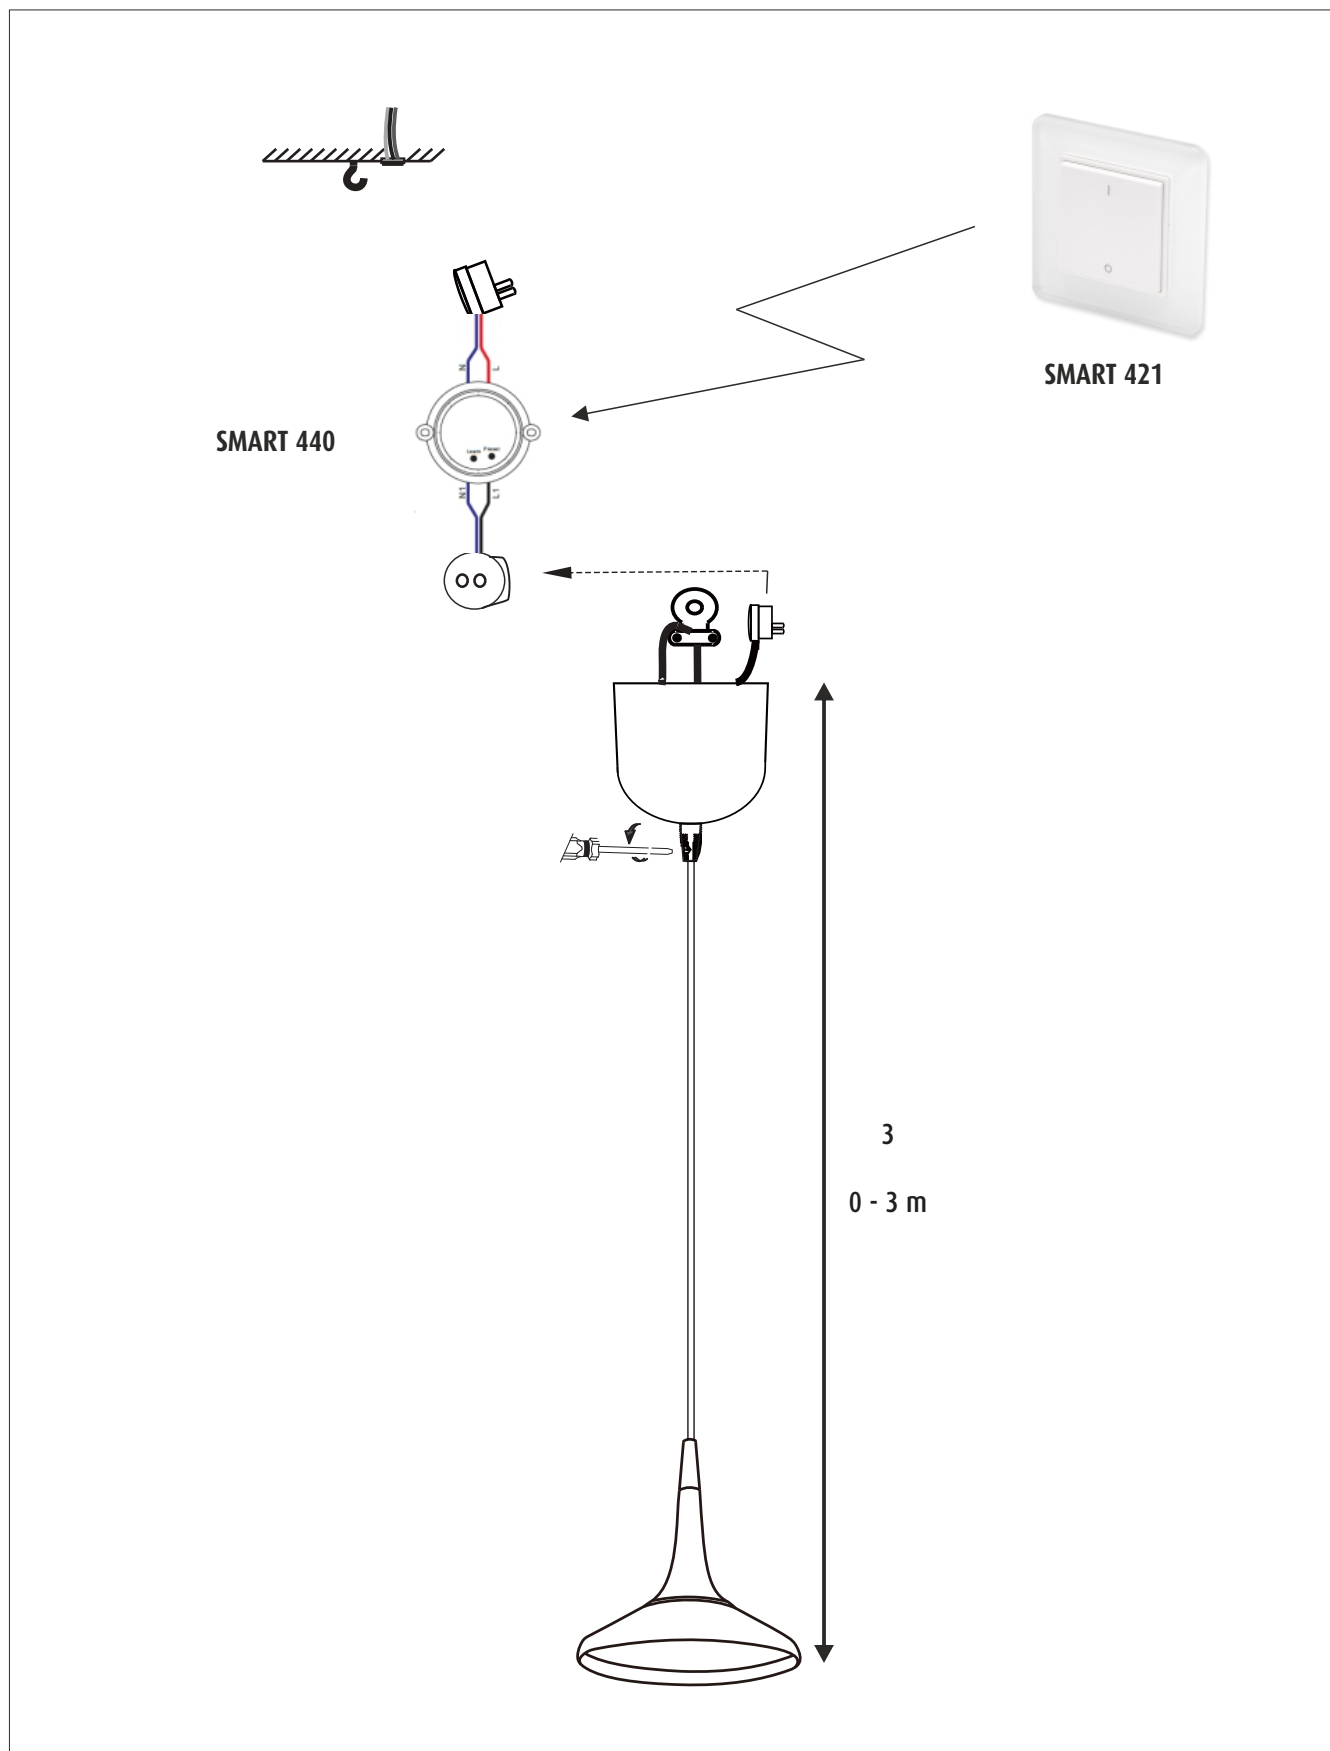

LIMENTE KUURA + SMART 640440

LIMENTE
- H E L S I N K I -

Kankiraudantie 1, 00700 Helsinki
www.limente.com

0,10 m